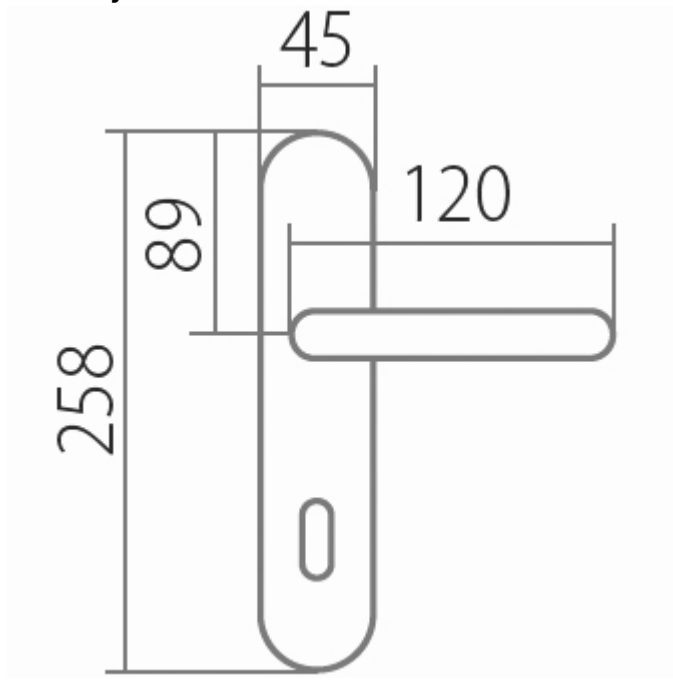

Dodávateľské číslo	HS104901
Značka	TWIN
Kód produktu	03800-4605

Povrch:

A - mosaz lesklá

ABR- mosaz patina (bronz)

Provedení:

BB - na obyčejný kľúč

PZ - na cylindrickou vložku (např. FAB)

WC - s WC kľičkou

KPZL - klika - koule, klika směřuje vlevo

KPZR - klika - koule, klika směřuje vpravo

Harmonie tvaru ve spojitosti s rokokovými prvky

Vás přenesou zpět do dob dávno minulých.

[prohlášení o shodě](#)

[(vysvětlení klasifikační tabulky)](#)

Rozměry: