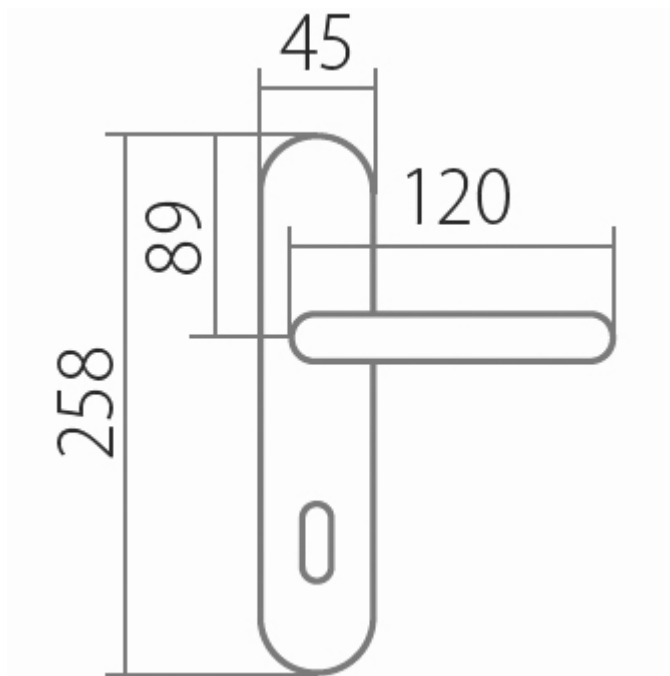

AMADEUS BA 1360 BB/ABR 90mm

» DVERNÉ KOVANIA » INTERIÉROVÉ » Štítové

Dodávateľské číslo	HS104901
Značka	TWIN
Kód produktu	03800-4605

Povrch:

A - mosaz lesklá

ABR- mosaz patina (bronz)

Provedení:

BB - na obyčejný klíč

PZ - na cylindrickou vložku (např. FAB)

WC - s WC kličkou

KPZL - klika - koule, klika směřuje vlevo

KPZR - klika - koule, klika směřuje vpravo

**Harmonie tvaru ve spojitosti s rokokovými prvky
Vás přenesou zpět do dob dávno minulých.**

[prohlášení o shodě](#)

[\(vysvětlení klasifikační tabulky\)](#)

Rozměry:

Dostupnosť na hlavnom sklade:

u dodávateľa

AMADEUS BA 1360 BB/ABR 90mm

» DVERNÉ KOVANIA » INTERIÉROVÉ » Štítové

Parametry

Značka	TWIN
Farba	Bronz, F4 bronz elox
Rozteč	90
