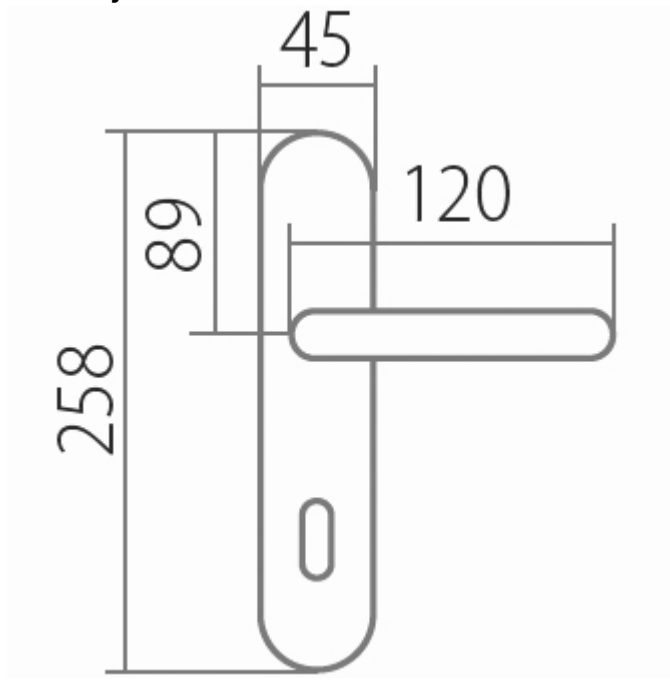

AMADEUS BA 1360 BB/ABR 90mm

» DVERNÉ KOVANIA » INTERIÉROVÉ » Štítové

Dodávateľské číslo	HS104901
Značka	TWIN
Kód produktu	03800-4605

Povrch:

A - mosaz lesklá

ABR- mosaz patina (bronz)

Provedení:

BB - na obyčejný kľúč

PZ - na cylindrickou vložku (např. FAB)

WC - s WC kľičkou

KPZL - klika - koule, klika směřuje vlevo

KPZR - klika - koule, klika směřuje vpravo

Harmonie tvaru ve spojitosti s rokokovými prvky

Vás přenesou zpět do dob dávno minulých.

[prohlášení o shodě](#)

([vysvětlení klasifikační tabulky](#))

Rozměry:

Dostupnosť na hlavnom sklade:

u dodávateľa

Dostupné množstvo u dodávateľa:

5,00 sd

AMADEUS BA 1360 BB/ABR 90mm

» DVERNÉ KOVANIA » INTERIÉROVÉ » Štítové

Parametry

Značka	TWIN
Farba	Bronz, F4 bronz elox
Rozteč	90
