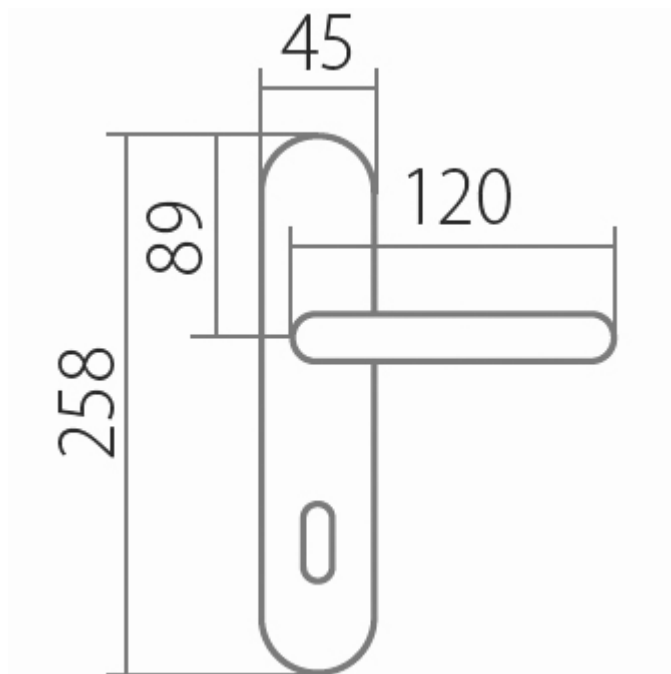

AMADEUS BA 1360 BB/ABR 90mm

» DVERNÉ KOVANIA » INTERIÉROVÉ » Štítové

Dodávateľské číslo	HS104901
Značka	TWIN
Kód produktu	03800-4605

Povrch:

A - mosaz lesklá

ABR- mosaz patina (bronz)

Provedení:

BB - na obyčejný klíč

PZ - na cylindrickou vložku (např. FAB)

WC - s WC kličkou

KPZL - klika - koule, klika směřuje vlevo

KPZR - klika - koule, klika směřuje vpravo

**Harmonie tvaru ve spojitosti s rokokovými prvky
Vás přenesou zpět do dob dávno minulých.**

[prohlášení o shodě](#)

[\(vysvětlení klasifikační tabulky\)](#)

Rozměry:

Dostupnosť na hlavnom sklade:

u dodávateľa

Dostupné množstvo u dodávateľa:

5,00 sd

AMADEUS BA 1360 BB/ABR 90mm

» DVERNÉ KOVANIA » INTERIÉROVÉ » Štítové

Parametry

Značka	TWIN
Farba	Bronz, F4 bronz elox
Rozteč	90
