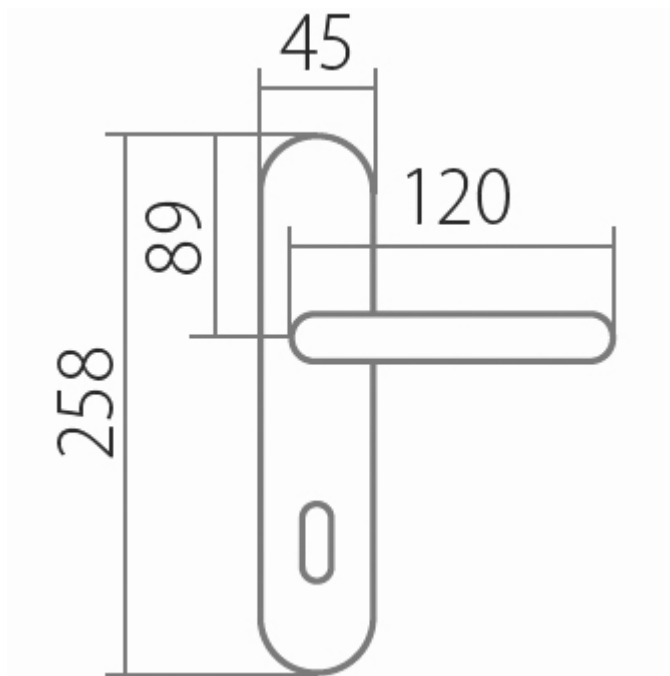

# AMADEUS BA 1360 PZ/A 72mm

» DVERNÉ KOVANIA » INTERIÉROVÉ » Štítové

|                    |            |
|--------------------|------------|
| Dodávateľské číslo | HS101210   |
| Značka             | TWIN       |
| Kód produktu       | 03800-4650 |

#### Provedení:

BB - na obyčejný klíč

PZ - na cylindrickou vložku (např. FAB)

WC - s WC kličkou

KPZL - klika - koule, klika směřuje vlevo

KPZR - klika - koule, klika směřuje vpravo

**Harmonie tvaru ve spojitosti s rokokovými prvky  
Vás přenesou zpět do dob dávno minulých.**

#### **Rozměry:**

Dostupnosť na hlavnom sklade:

u dodávateľa

## Parametry

|        |            |
|--------|------------|
| Značka | TWIN       |
| Farba  | Mosaz lesk |
| Rozteč | 72         |

---