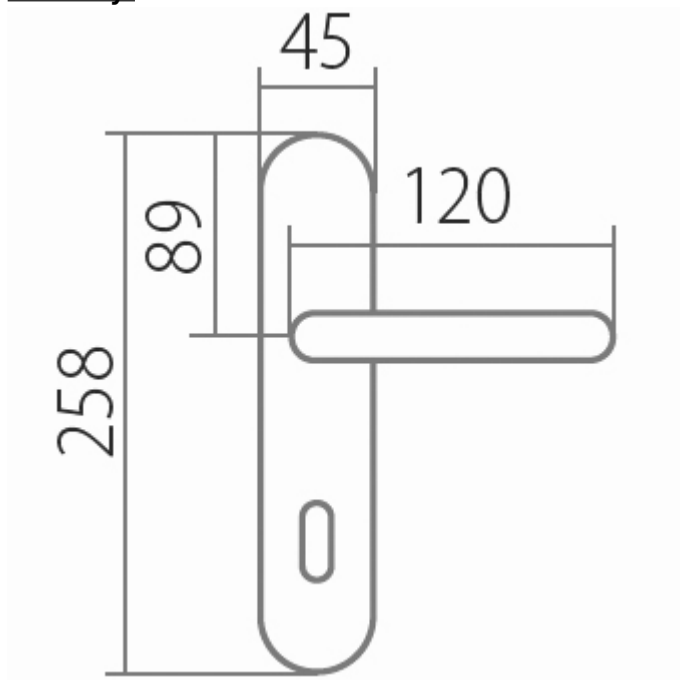

AMADEUS BA 1360 PZ/A 72mm

» DVERNÉ KOVANIA » INTERIÉROVÉ » Štítové

Dodávateľské číslo	HS101210
Značka	TWIN
Kód produktu	03800-4650

Povrch:

A - mosaz lesklá

ABR- mosaz patina (bronz)

Provedení:

BB - na obyčejný kľúč

PZ - na cylindrickou vložku (např. FAB)

WC - s WC kľičkou

KPZL - klika - koule, klika směřuje vlevo

KPZR - klika - koule, klika směřuje vpravo

**Harmonie tvaru ve spojitosti s rokokovými prvky
Vás přenesou zpět do dob dávno minulých.**

[prohlášení o shodě](#)

[\(vysvětlení klasifikační tabulky\)](#)

Rozměry:

Dostupnosť na hlavnom sklade:

u dodávateľa

Parametry

Značka	TWIN
Farba	Mosaz lesk
Rozteč	72