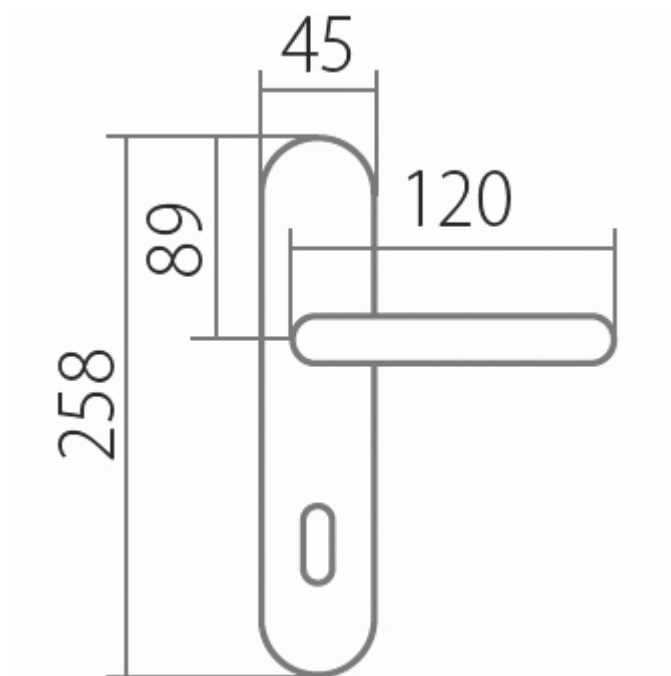

Rozměry:

Dostupnosť na hlavnom sklade:

u dodávateľa