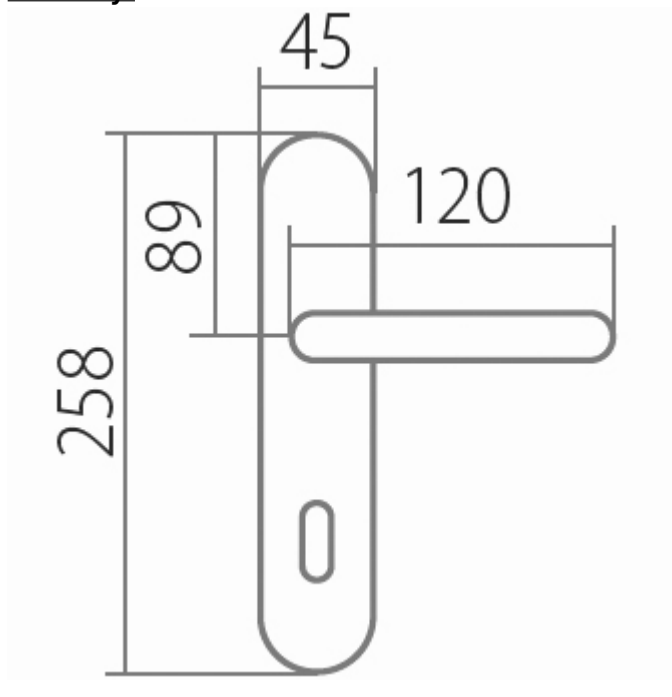

Dodávateľské číslo	HS101213
Značka	TWIN
Kód produktu	03800-4655

Povrch:

A - mosaz lesklá

ABR- mosaz patina (bronz)

Provedení:

BB - na obyčejný kľúč

PZ - na cylindrickou vložku (např. FAB)

WC - s WC kľičkou

KPZL - klika - koule, klika směřuje vlevo

KPZR - klika - koule, klika směřuje vpravo

Harmonie tvaru ve spojitosti s rokokovými prvky

Vás přenesou zpět do dob dávno minulých.

[prohlášení o shodě](#)

[(vysvětlení klasifikační tabulky)](#)

Rozměry: