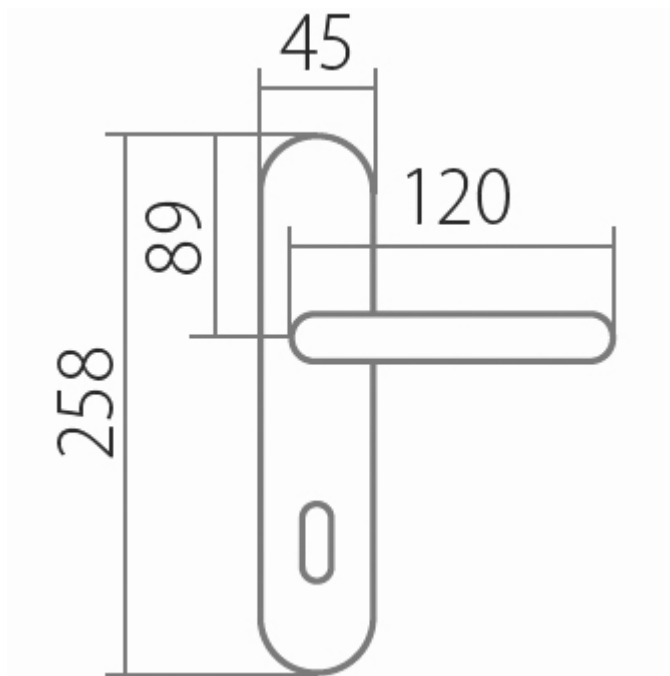

Rozměry:

Dostupnosť na hlavnom sklade:

u dodávateľa