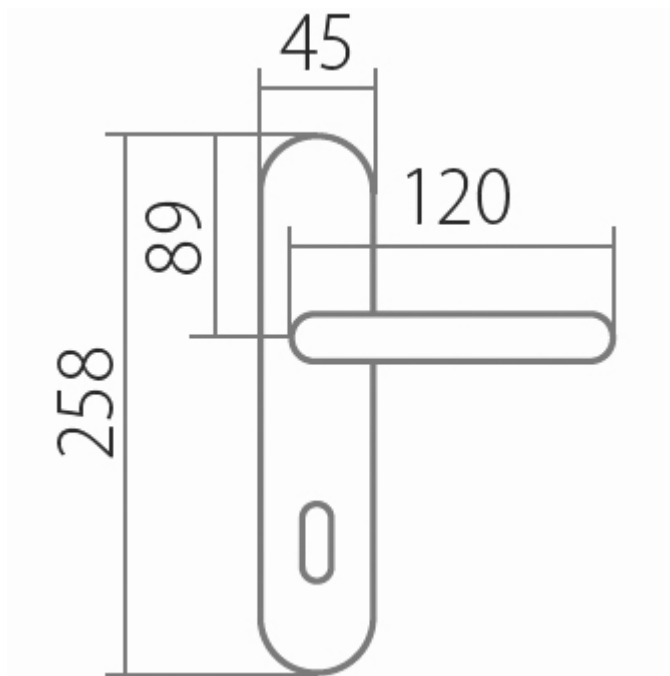

# AMADEUS BA 1360 PZ/ABR 90mm

» DVERNÉ KOVANIA » INTERIÉROVÉ » Štítové

Dodávateľské číslo	HS104969
Značka	TWIN
Kód produktu	03800-4665

#### Provedení:

BB - na obyčejný klíč

PZ - na cylindrickou vložku (např. FAB)

WC - s WC kličkou

KPZL - klika - koule, klika směřuje vlevo

KPZR - klika - koule, klika směřuje vpravo

**Harmonie tvaru ve spojitosti s rokokovými prvky  
Vás přenesou zpět do dob dávno minulých.**

#### **Rozměry:**

Dostupnosť na hlavnom sklade:

u dodávateľa

## Parametry

Značka	TWIN
Farba	Bronz, F4 bronz elox
Rozteč	90

---