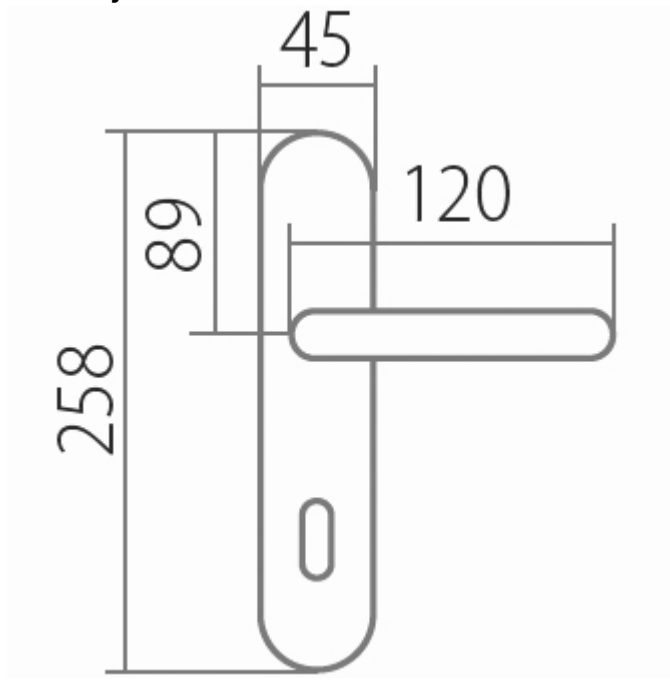

Dodávateľské číslo	HS104969
Značka	TWIN
Kód produktu	03800-4665

Povrch:

A - mosaz lesklá

ABR- mosaz patina (bronz)

Provedení:

BB - na obyčejný kľúč

PZ - na cylindrickou vložku (např. FAB)

WC - s WC kľičkou

KPZL - klika - koule, klika směřuje vlevo

KPZR - klika - koule, klika směřuje vpravo

Harmonie tvaru ve spojitosti s rokokovými prvky

Vás přenesou zpět do dob dávno minulých.

[prohlášení o shodě](#)

[(vysvětlení klasifikační tabulky)](#)

Rozměry: