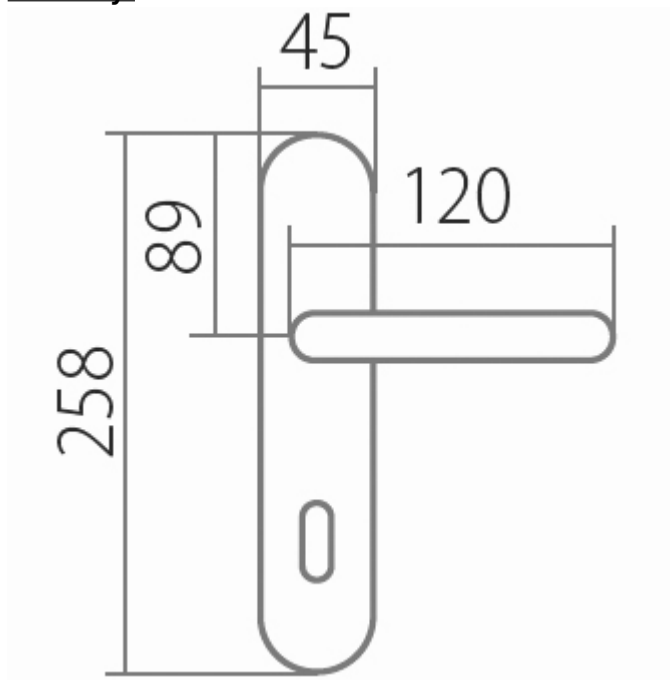

Dodávateľské číslo	HS104952
Značka	TWIN
Kód produktu	03800-4660

Povrch:

A - mosaz lesklá

ABR- mosaz patina (bronz)

Provedení:

BB - na obyčejný kľúč

PZ - na cylindrickou vložku (např. FAB)

WC - s WC kľičkou

KPZL - klika - koule, klika směřuje vlevo

KPZR - klika - koule, klika směřuje vpravo

**Harmonie tvaru ve spojitosti s rokokovými prvky
Vás přenesou zpět do dob dávno minulých.**

[prohlášení o shodě](#)

[(vysvětlení klasifikační tabulky)](#)

Rozměry: