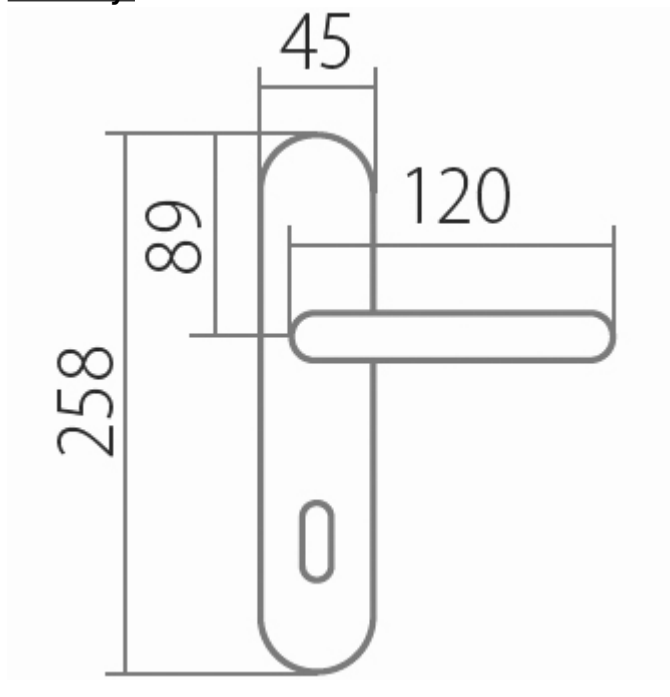

AMADEUS BA 1360 PZ/APR 72mm

» DVERNÉ KOVANIA » INTERIÉROVÉ » Štítové

Dodávateľské číslo	HS104952
Značka	TWIN
Kód produktu	03800-4660

Povrch:

A - mosaz lesklá

ABR- mosaz patina (bronz)

Provedení:

BB - na obyčejný kľúč

PZ - na cylindrickou vložku (např. FAB)

WC - s WC kľičkou

KPZL - klika - koule, klika směřuje vlevo

KPZR - klika - koule, klika směřuje vpravo

Harmonie tvaru ve spojitosti s rokokovými prvky

Vás přenesou zpět do dob dávno minulých.

[prohlášení o shodě](#)

[\(vysvětlení klasifikační tabulky\)](#)

Rozměry:

Dostupnosť na hlavnom sklade:

u dodávateľa

Parametry

Značka	TWIN
Farba	Bronz, F4 bronz elox
Rozteč	72