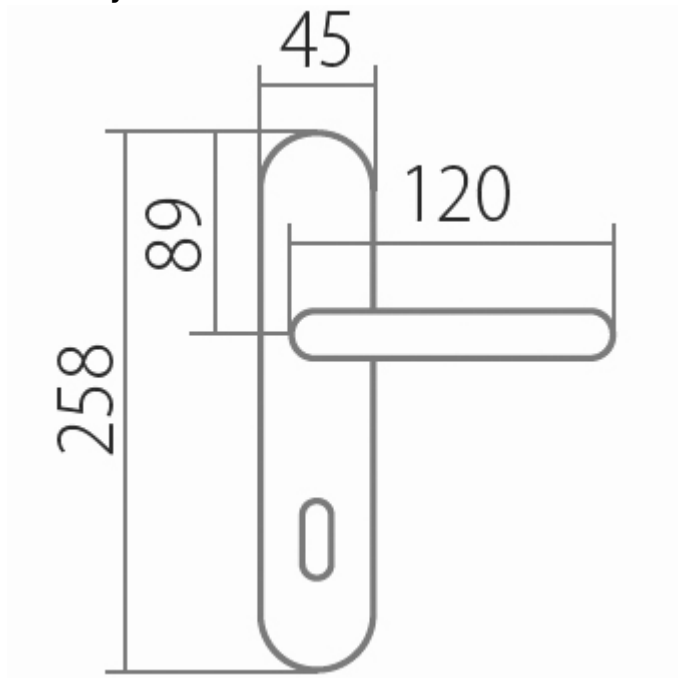

Dodávateľské číslo	HS100111
Značka	TWIN
Kód produktu	03800-4670

Povrch:

A - mosaz lesklá

ABR- mosaz patina (bronz)

Provedení:

BB - na obyčejný kľúč

PZ - na cylindrickou vložku (např. FAB)

WC - s WC kľičkou

KPZL - klika - koule, klika směřuje vlevo

KPZR - klika - koule, klika směřuje vpravo

**Harmonie tvaru ve spojitosti s rokokovými prvky
Vás přenesou zpět do dob dávno minulých.**

[prohlášení o shodě](#)

[(vysvětlení klasifikační tabulky)](#)

Rozměry: