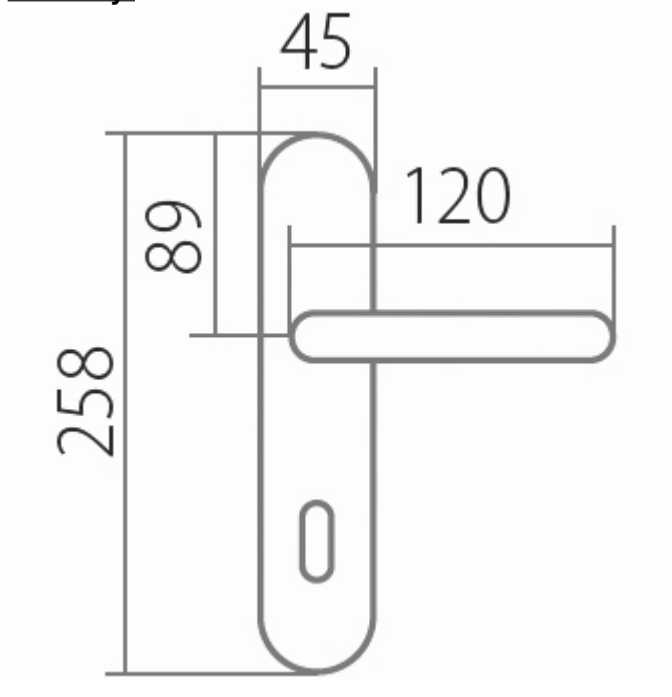

Dodávateľské číslo	HS100111
Značka	TWIN
Kód produktu	03800-4670

Povrch:

A - mosaz lesklá

ABR- mosaz patina (bronz)

Provedení:

BB - na obyčejný kľúč

PZ - na cylindrickou vložku (např. FAB)

WC - s WC kľičkou

KPZL - klika - koule, klika směřuje vlevo

KPZR - klika - koule, klika směřuje vpravo

**Harmonie tvaru ve spojitosti s rokokovými prvky
Vás přenesou zpět do dob dávno minulých.**

[prohlášení o shodě](#)

[(vysvětlení klasifikační tabulky)](#)

Rozměry: