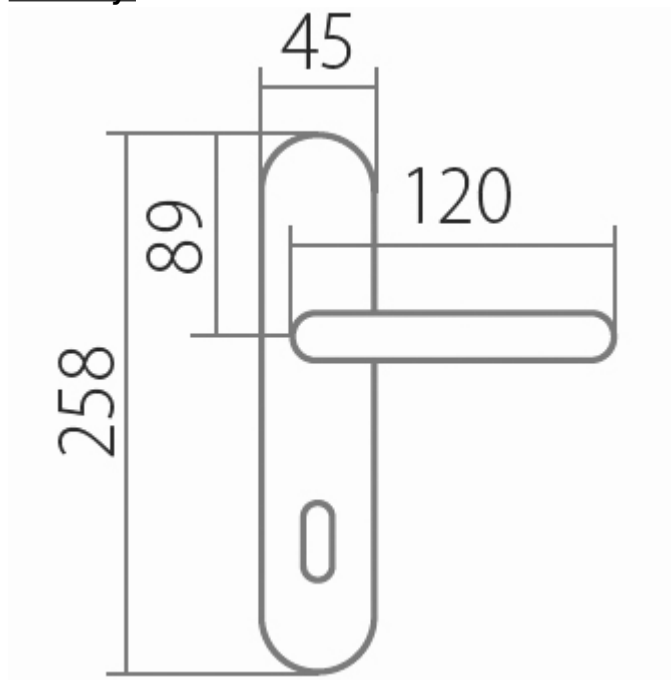

Dodávateľské číslo	HS101214
Značka	TWIN
Kód produktu	03800-4675

Povrch:

A - mosaz lesklá

ABR- mosaz patina (bronz)

Provedení:

BB - na obyčejný kľúč

PZ - na cylindrickou vložku (např. FAB)

WC - s WC kľičkou

KPZL - klika - koule, klika směřuje vlevo

KPZR - klika - koule, klika směřuje vpravo

Harmonie tvaru ve spojitosti s rokokovými prvky

Vás přenesou zpět do dob dávno minulých.

[prohlášení o shodě](#)

[(vysvětlení klasifikační tabulky)](#)

Rozměry: