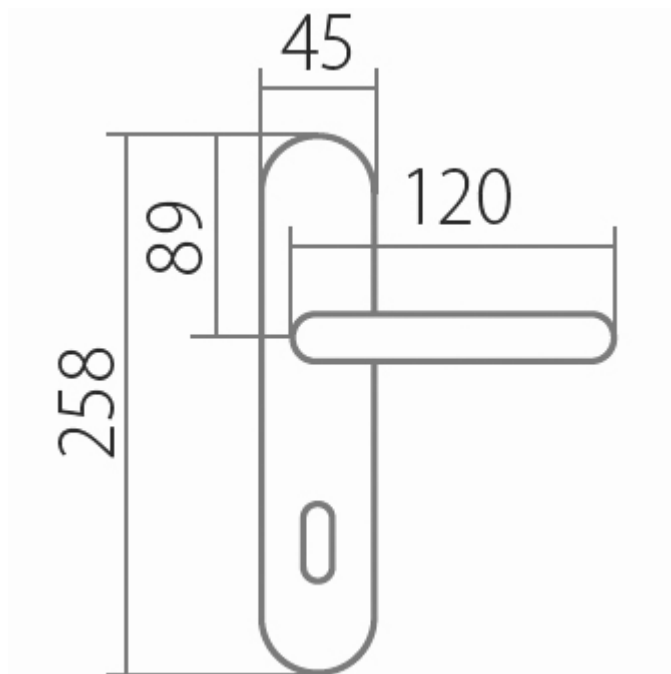

AMADEUS BA 1360 WC/A 90mm

» DVERNÉ KOVANIA » INTERIÉROVÉ » Štítové

Dodávateľské číslo	HS101214
Značka	TWIN
Kód produktu	03800-4675

Povrch:

A - mosaz lesklá

ABR- mosaz patina (bronz)

Provedení:

BB - na obyčejný klíč

PZ - na cylindrickou vložku (např. FAB)

WC - s WC kličkou

KPZL - klika - koule, klika směřuje vlevo

KPZR - klika - koule, klika směřuje vpravo

**Harmonie tvaru ve spojitosti s rokokovými prvky
Vás přenesou zpět do dob dávno minulých.**

[prohlášení o shodě](#)

[\(vysvětlení klasifikační tabulky\)](#)

Rozměry:

Dostupnosť na hlavnom sklade:

u dodávateľa

Dostupné množstvo u dodávateľa:

5,00 sd

AMADEUS BA 1360 WC/A 90mm

» DVERNÉ KOVANIA » INTERIÉROVÉ » Štítové

Parametry

Značka	TWIN
Farba	Mosaz lesk
Rozteč	90
