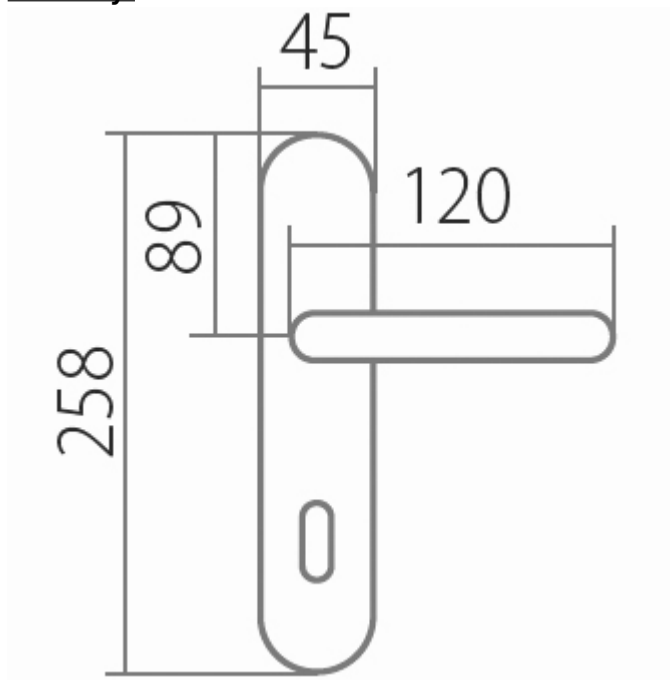

AMADEUS BA 1360 WC/ABR 72mm

» DVERNÉ KOVANIA » INTERIÉROVÉ » Štítové

Dodávateľské číslo	HS104791
Značka	TWIN
Kód produktu	03800-4680

Povrch:

A - mosaz lesklá

ABR- mosaz patina (bronz)

Provedení:

BB - na obyčejný kľúč

PZ - na cylindrickou vložku (např. FAB)

WC - s WC kľičkou

KPZL - klika - koule, klika směřuje vlevo

KPZR - klika - koule, klika směřuje vpravo

**Harmonie tvaru ve spojitosti s rokokovými prvky
Vás přenesou zpět do dob dávno minulých.**

[prohlášení o shodě](#)

[\(vysvětlení klasifikační tabulky\)](#)

Rozměry:

Dostupnosť na hlavnom sklade:
Dostupné množstvo u dodávateľa:

u dodávateľa
5,00 sd

AMADEUS BA 1360 WC/ABR 72mm

» DVERNÉ KOVANIA » INTERIÉROVÉ » Štítové

Parametry

Značka	TWIN
Farba	Bronz, F4 bronz elox
Rozteč	72
