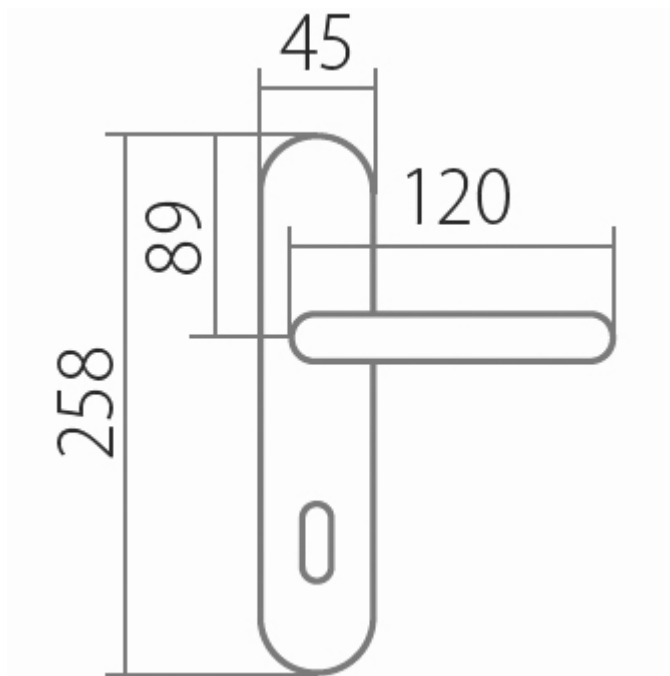

AMADEUS BA 1360 WC/ABR 72mm

» DVERNÉ KOVANIA » INTERIÉROVÉ » Štítové

Dodávateľské číslo	HS104791
Značka	TWIN
Kód produktu	03800-4680

Povrch:

A - mosaz lesklá

ABR- mosaz patina (bronz)

Provedení:

BB - na obyčejný klíč

PZ - na cylindrickou vložku (např. FAB)

WC - s WC kličkou

KPZL - klika - koule, klika směřuje vlevo

KPZR - klika - koule, klika směřuje vpravo

**Harmonie tvaru ve spojitosti s rokokovými prvky
Vás přenesou zpět do dob dávno minulých.**

[prohlášení o shodě](#)

[\(vysvětlení klasifikační tabulky\)](#)

Rozměry:

Dostupnosť na hlavnom sklade:

u dodávateľa

Dostupné množstvo u dodávateľa:

5,00 sd

AMADEUS BA 1360 WC/ABR 72mm

» DVERNÉ KOVANIA » INTERIÉROVÉ » Štítové

Parametry

Značka	TWIN
Farba	Bronz, F4 bronz elox
Rozteč	72
