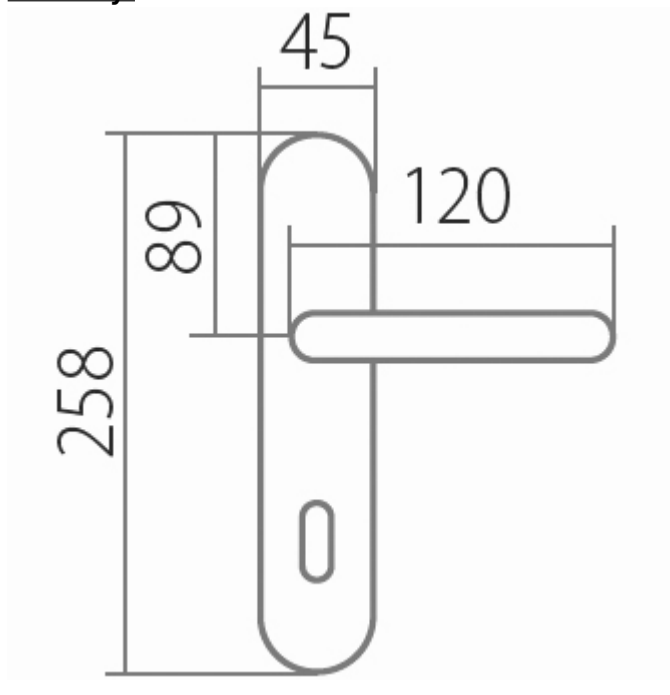

AMADEUS BA 1360 WC/ABR 90mm

» DVERNÉ KOVANIA » INTERIÉROVÉ » Štítové

Dodávateľské číslo	HS105112
Značka	TWIN
Kód produktu	03800-4685

Povrch:

A - mosaz lesklá

ABR- mosaz patina (bronz)

Provedení:

BB - na obyčejný kľúč

PZ - na cylindrickou vložku (např. FAB)

WC - s WC kľičkou

KPZL - klika - koule, klika směřuje vlevo

KPZR - klika - koule, klika směřuje vpravo

**Harmonie tvaru ve spojitosti s rokokovými prvky
Vás přenesou zpět do dob dávno minulých.**

[prohlášení o shodě](#)

[\(vysvětlení klasifikační tabulky\)](#)

Rozměry:

Dostupnosť na hlavnom sklade:

u dodávateľa

Dostupné množstvo u dodávateľa:

4,00 sd

AMADEUS BA 1360 WC/ABR 90mm

» DVERNÉ KOVANIA » INTERIÉROVÉ » Štítové

Parametry

Značka	TWIN
Farba	Bronz, F4 bronz elox
Rozteč	90
