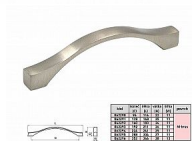

Amélia 224mm ni-brúsený

» PRE TRUHLÁROV » ÚCHYTKY, RUKOVÄTE, MUŠLE » ÚCHYTKY

| | |
|--------------------|---------------|
| Dodávateľské číslo | 062294 |
| EAN | 8590531622946 |
| Kód produktu | 04100-3650 |
| Balení | 1 Ks |

Celokovová jednodílná úchytka ze slitiny zinku, galvanicky pokovená, balená včetně šroubků M4 pro uchycení

Dostupnosť na hlavnom sklade: u dodávateľa
Dostupné množstvo u dodávateľa: sklad dodávateľa

Parametry

| | |
|--------|-----------------------|
| Farba | Satén nikel, stříbrná |
| Rozteč | 224 |