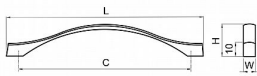

# Amélia 96mm ni-brúsený

» PRE TRUHLÁROV » ÚCHYTKY, RUKOVÄTE, MUŠLE » ÚCHYTKY

kód	rozteč (C)	délka (L)	výška (H)	šířka (W)	povrch
062290	96	114	22	11	Ni-brus
062291	128	148	25	11	
062292	160	183	24	11	
062293	192	211	26	11	
062294	224	241	25	11	
062295	288	304	27	11	
062296	352	366	28	12	

Dodávateľské číslo	062290
EAN	8590531622908
Kód produktu	04100-3610
Balení	1 Ks

Celokovová jednodílná úchytka ze slitiny zinku, galvanicky pokovená, balená včetně šroubků M4 pro uchycení

Dostupnosť na hlavnom sklade: u dodávateľa  
Dostupné množstvo u dodávateľa: sklad dodávateľa