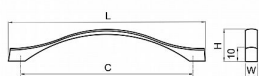

Amélia 96mm ni-brúsený

» PRE TRUHLÁROV » ÚCHYTKY, RUKOVÄTE, MUŠLE » ÚCHYTKY

kód	rozteč (C)	délka (L)	výška (H)	šířka (W)	povrch
062290	96	114	22	11	Ni-brus
062291	128	148	25	11	
062292	160	183	24	11	
062293	192	211	26	11	
062294	224	241	25	11	
062295	288	304	27	11	
062296	352	366	28	12	

Parametry

Farba	Satén nikel, stříbrná
Rozteč	96