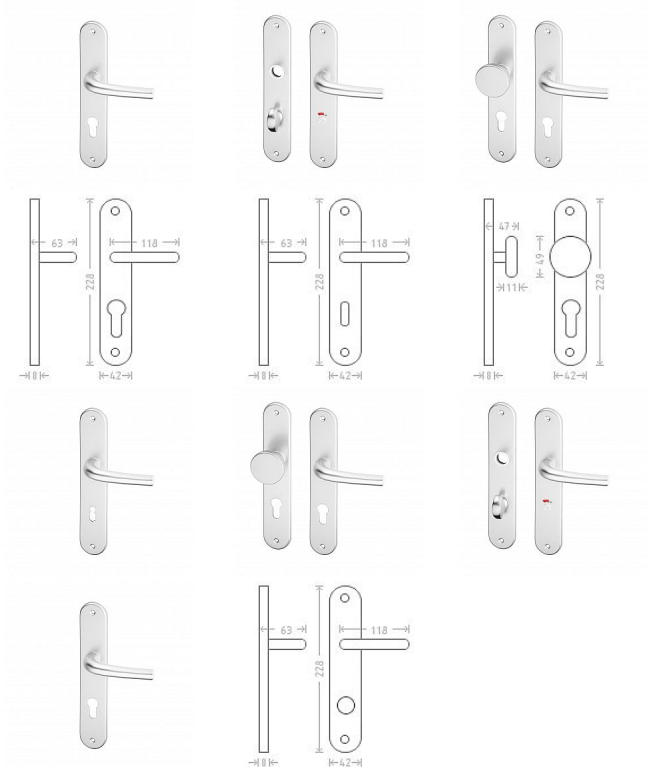

Anna OV hliníkové kovanie F1 strieborný elox

» DVERNÉ KOVANIA » INTERIÉROVÉ » Štítové

Dodávateľské číslo

AKA00205

Značka

AC-T

Kód produktu

MP03705-4125

Hliníkové kovanie vhodné pro středně zátěžové prostory, například kanceláře, technické místnosti, prostory s menším pohybem veřejnosti, byty, rodinné domy.

Dostupnosť na hlavnom sklade:

u dodávateľa

Dostupné množstvo u dodávateľa:

momentálne nedostupné

Parametry

Značka

AC-T

Farba

Satén chrom, F1 hliník