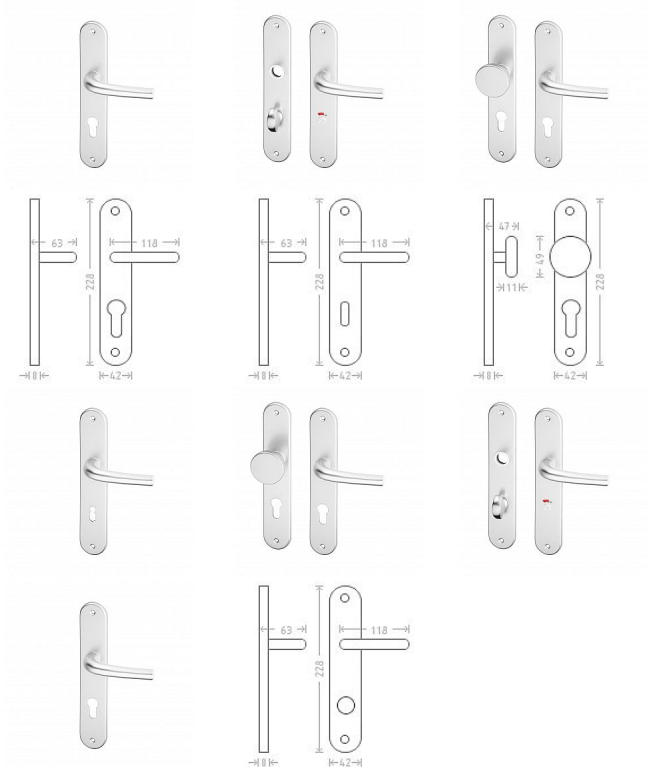

Anna OV hliníkové kovanie F1 strieborný elox

» DVERNÉ KOVANIA » INTERIÉROVÉ » Štítové

Dodávateľské číslo

AKA00205

Značka

AC-T

Kód produktu

MP03705-4125

momentálne nedostupné

Parametry

Značka

AC-T

Farba

Satén chrom, F1 hliník