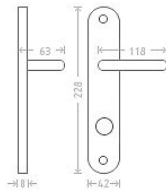

Anna OV - MS 8/72/6 F1

» DVERNÉ KOVANIA » INTERIÉROVÉ » Štítové

Dodávateľské číslo	AKA00208
EAN	8591912028623
Značka	AC-T
Kód produktu	03705-4215

Hliníkové kování vhodné pro středně zátěžové prostory, například kanceláře, technické místnosti, prostory s menším pohybem veřejnosti, byty, rodinné domy.

Dostupnosť na hlavnom sklade: u dodávateľa
Dostupné množstvo u dodávateľa: sklad dodávateľa

Parametry

Značka	AC-T
Farba	Satén chrom, F1 hliník
Rozteč	72