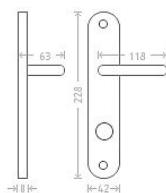

Anna OV - MS 8/72/6 F1

» DVERNÉ KOVANIA » INTERIÉROVÉ » Štítové

Dodávateľské číslo	AKA00208
EAN	8591912028623
Značka	AC-T
Kód produktu	03705-4215

Hliníkové kování vhodné pro středně zátěžové prostory, například kanceláře, technické místnosti, prostory s menším pohybem veřejnosti, byty, rodinné domy.

Dostupnosť na hlavnom sklade: u dodávateľa
Dostupné množstvo u dodávateľa: sklad dodávateľa

Parametry

Značka	AC-T
Farba	Satén chrom, F1 hliník
Rozteč	72