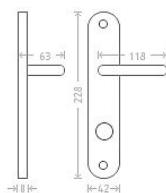

Anna OV - MS 8/90/6 F1

» DVERNÉ KOVANIA » INTERIÉROVÉ » Štítové

Dodávateľské číslo	AKA00212
EAN	8591912028661
Značka	AC-T
Kód produktu	03705-4230

Hliníkové kování vhodné pro středně zátěžové prostory, například kanceláře, technické místnosti, prostory s menším pohybem veřejnosti, byty, rodinné domy.

Dostupnosť na hlavnom sklade: u dodávateľa
Dostupné množstvo u dodávateľa: sklad dodávateľa

Parametry

Značka	AC-T
Farba	Satén chrom, F1 hliník
Rozteč	90