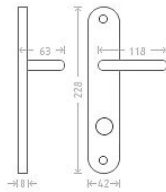

# Anna OV - MS 8/90/6 F1

» DVERNÉ KOVANIA » INTERIÉROVÉ » Štítové

Dodávateľské číslo	AKA00212
EAN	8591912028661
Značka	AC-T
Kód produktu	03705-4230

Hliníkové kování vhodné pro středně zátěžové prostory, například kanceláře, technické místnosti, prostory s menším pohybem veřejnosti, byty, rodinné domy.

## Parametry

Značka	AC-T
Farba	Satén chrom, F1 hliník
Rozteč	90