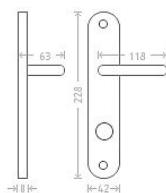

Anna OV - MS 8/90/6 F9

» DVERNÉ KOVANIA » INTERIÉROVÉ » Štítové

Dodávateľské číslo	AKA00271
EAN	8591912031081
Značka	AC-T
Kód produktu	03705-4240

Hliníkové kování vhodné pro středně zátěžové prostory, například kanceláře, technické místnosti, prostory s menším pohybem veřejnosti, byty, rodinné domy.

Dostupnosť na hlavnom sklade: u dodávateľa
Dostupné množstvo u dodávateľa: sklad dodávateľa

Parametry

Značka	AC-T
Farba	Nerez mat, F9 imitace nerez
Rozteč	90