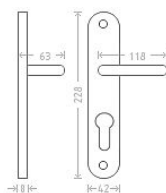

Anna OV - vložka 72 F1

» DVERNÉ KOVANIA » INTERIÉROVÉ » Štítové

Dodávateľské číslo	AKA00206
EAN	8591912028609
Značka	AC-T
Kód produktu	03705-4155

Hliníkové kování vhodné pro středně zátěžové prostory, například kanceláře, technické místnosti, prostory s menším pohybem veřejnosti, byty, rodinné domy.

Dostupnosť na hlavnom sklade: u dodávateľa
Dostupné množstvo u dodávateľa: sklad dodávateľa

Parametry

Značka	AC-T
Farba	Satén chrom, F1 hliník
Rozteč	72