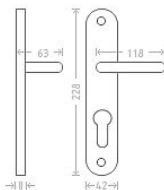

Anna OV - vložka 72 F1

» DVERNÉ KOVANIA » INTERIÉROVÉ » Štítové

Dodávateľské číslo	AKA00206
EAN	8591912028609
Značka	AC-T
Kód produktu	03705-4155

Hliníkové kování vhodné pro středně zátěžové prostory, například kanceláře, technické místnosti, prostory s menším pohybem veřejnosti, byty, rodinné domy.

Dostupnosť na hlavnom sklade: u dodávateľa
Dostupné množstvo u dodávateľa: sklad dodávateľa

Parametry

Značka	AC-T
Farba	Satén chrom, F1 hliník
Rozteč	72