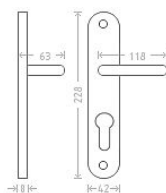

# Anna OV - vložka 72 F1

» DVERNÉ KOVANIA » INTERIÉROVÉ » Štítové

|                    |               |
|--------------------|---------------|
| Dodávateľské číslo | AKA00206      |
| EAN                | 8591912028609 |
| Značka             | AC-T          |
| Kód produktu       | 03705-4155    |

## Parametry

|        |                        |
|--------|------------------------|
| Značka | AC-T                   |
| Farba  | Satén chrom, F1 hliník |
| Rozteč | 72                     |