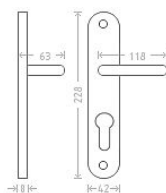

# Anna OV - vložka 90 F1

» DVERNÉ KOVANIA » INTERIÉROVÉ » Štítové

Dodávateľské číslo	AKA00210
EAN	8591912028647
Značka	AC-T
Kód produktu	03705-4185

Hliníkové kování vhodné pro středně zátěžové prostory, například kanceláře, technické místnosti, prostory s menším pohybem veřejnosti, byty, rodinné domy.

## Parametry

Značka	AC-T
Farba	Satén chrom, F1 hliník
Rozteč	90