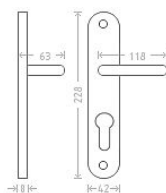

Anna OV - vložka 90 F1

» DVERNÉ KOVANIA » INTERIÉROVÉ » Štítové

Dodávateľské číslo	AKA00210
EAN	8591912028647
Značka	AC-T
Kód produktu	03705-4185

Hliníkové kování vhodné pro středně zátěžové prostory, například kanceláře, technické místnosti, prostory s menším pohybem veřejnosti, byty, rodinné domy.

Dostupnosť na hlavnom sklade: u dodávateľa
Dostupné množstvo u dodávateľa: sklad dodávateľa

Parametry

Značka	AC-T
Farba	Satén chrom, F1 hliník
Rozteč	90