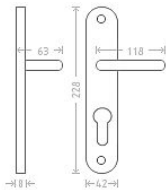

# Anna OV - vložka 90 F1

» DVERNÉ KOVANIA » INTERIÉROVÉ » Štítové

Dodávateľské číslo	AKA00210
EAN	8591912028647
Značka	AC-T
Kód produktu	03705-4185

Hliníkové kování vhodné pro středně zátěžové prostory, například kanceláře, technické místnosti, prostory s menším pohybem veřejnosti, byty, rodinné domy.

## Parametry

Značka	AC-T
Farba	Satén chrom, F1 hliník
Rozteč	90