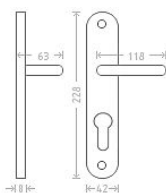

Anna OV - vložka 90 kl/ko L+P F9

» DVERNÉ KOVANIA » INTERIÉROVÉ » Štítové

Dodávateľské číslo	AKA00270
EAN	8591912031074
Značka	AC-T
Kód produktu	03705-4210

Hliníkové kování vhodné pro středně zátěžové prostory, například kanceláře, technické místnosti, prostory s menším pohybem veřejnosti, byty, rodinné domy.

Dostupnosť na hlavnom sklade: u dodávateľa
Dostupné množstvo u dodávateľa: sklad dodávateľa

Parametry

Značka	AC-T
Farba	Nerez mat, F9 imitace nerez
Rozteč	90