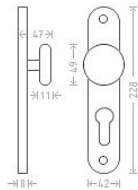

Anna OV - vložka 90 kl/ko L+P F9

» DVERNÉ KOVANIA » INTERIÉROVÉ » Štítové

Dodávateľské číslo	AKA00270
EAN	8591912031074
Značka	AC-T
Kód produktu	03705-4210

Hliníkové kování vhodné pro středně zátěžové prostory, například kanceláře, technické místnosti, prostory s menším pohybem veřejnosti, byty, rodinné domy.

Dostupnosť na hlavnom sklade: u dodávateľa
Dostupné množstvo u dodávateľa: sklad dodávateľa

Parametry

Značka	AC-T
Farba	Nerez mat, F9 imitace nerez
Rozteč	90