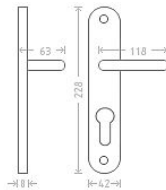

Anna OV - vložka 90 kl/ko L+P F9

» DVERNÉ KOVANIA » INTERIÉROVÉ » Štítové

Dodávateľské číslo	AKA00270
EAN	8591912031074
Značka	AC-T
Kód produktu	03705-4210

Hliníkové kování vhodné pro středně zátěžové prostory, například kanceláře, technické místnosti, prostory s menším pohybem veřejnosti, byty, rodinné domy.

Dostupnosť na hlavnom sklade: u dodávateľa
Dostupné množstvo u dodávateľa: sklad dodávateľa

Parametry

Značka	AC-T
Farba	Nerez mat, F9 imitace nerez
Rozteč	90