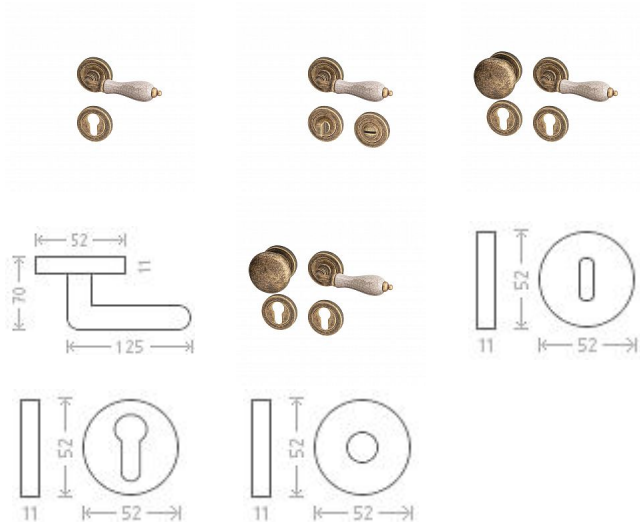

Parametry

Značka

AC-T

Farba

Bronz, F4 bronz elox