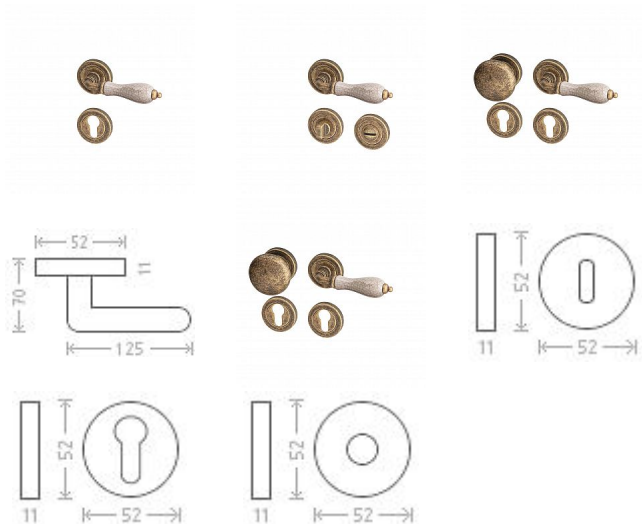

Parametry

Značka

AC-T

Farba

Bronz, F4 bronz elox