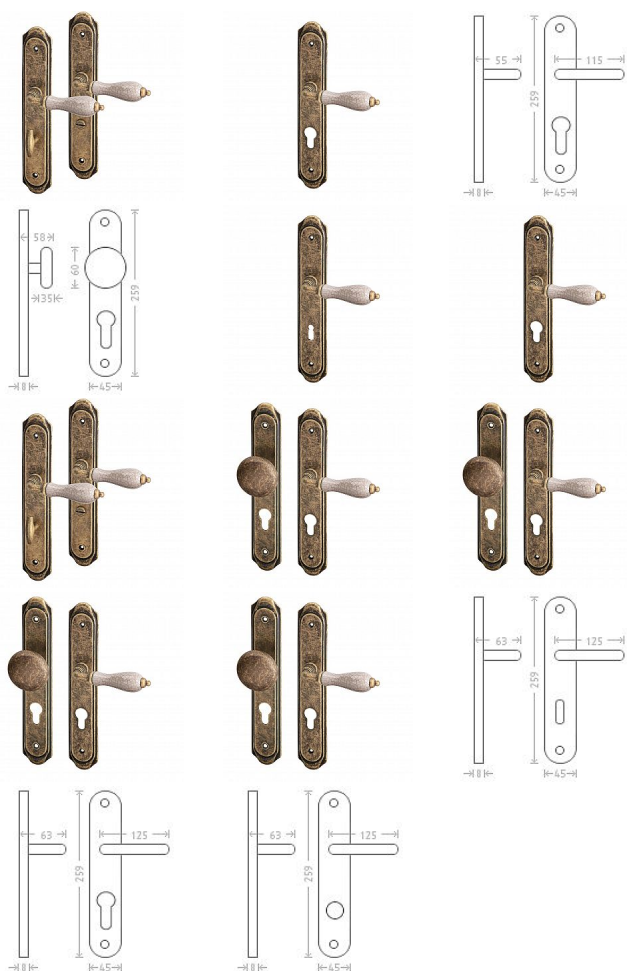

Antik BRONZ štítové kovanie

» DVERNÉ KOVANIA » INTERIÉROVÉ » Štítové

Dodávateľské číslo

AGL00680

Značka

AC-T

Kód produktu

MP03705-4305

Rustikální kování s patinovanou povrchovou úpravou doplněné porcelánovým madélkem. Pro tento typ povrchu platí, že díky ručnímu opracování má každý kus svou specifickou kresbu a každý kus je tak svým způsobem originálem. Materiál: matná patina / porcelán.

Dostupnosť na hlavnom sklade:

u dodávateľa

Dostupné množstvo u dodávateľa:

momentálne nedostupné