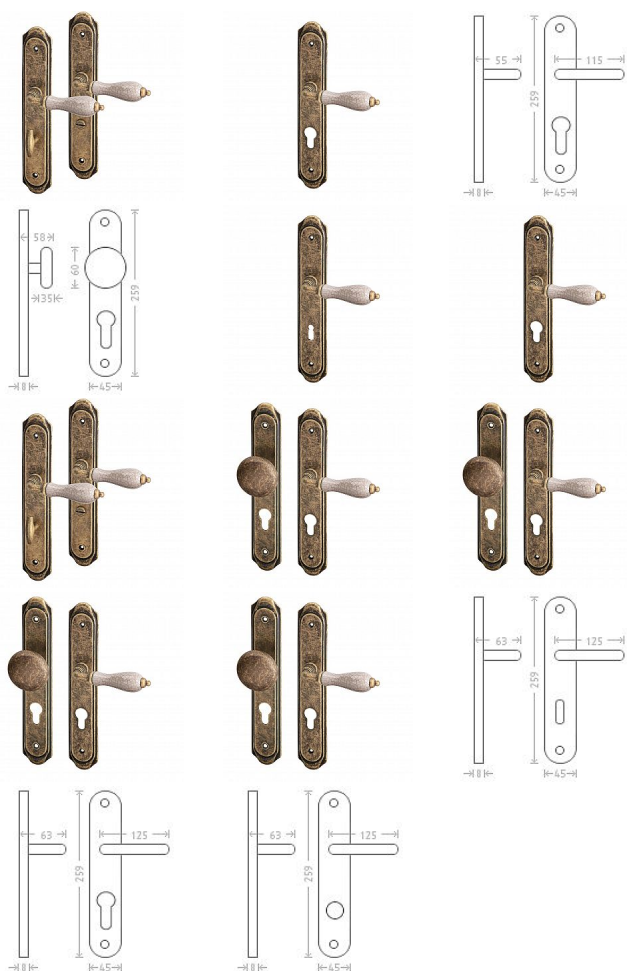

Antik BRONZ štítové kovanie

» DVERNÉ KOVANIA » INTERIÉROVÉ » Štítové

Dodávateľské číslo

AGL00680

Značka

AC-T

Kód produktu

MP03705-4305

Rustikální kování s patinovanou povrchovou úpravou doplněné porcelánovým madélkem. Pro tento typ povrchu platí, že díky ručnímu opracování má každý kus svou specifickou kresbu a každý kus je tak svým způsobem originálem. Materiál: matná patina / porcelán.

Dostupnosť na hlavnom sklade:

u dodávateľa

Dostupné množstvo u dodávateľa:

momentálne nedostupné

Antik BRONZ štítové kovanie

» DVERNÉ KOVANIA » INTERIÉROVÉ » Štítové

Parametry

Značka	AC-T
Farba	Bronz, F4 bronz elox
