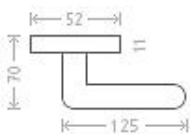

Antik R WC 8/6 bronz

» DVERNÉ KOVANIA » INTERIÉROVÉ » Rozetové okružhle

Dodávateľské číslo	AGL00709
EAN	8591912026322
Značka	AC-T
Kód produktu	03705-4365

Rustikální kování s patinovanou povrchovou úpravou doplněné porcelánovým madélkem. Pro tento typ povrchu platí, že díky ručnímu opracování má každý kus svou specifickou kresbu a každý kus je tak svým způsobem originálem. Materiál: matná patina / porcelán.