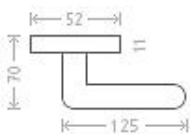

Antik R WC 8/6 bronz

» DVERNÉ KOVANIA » INTERIÉROVÉ » Rozetové okrúhle

Dodávateľské číslo	AGL00709
EAN	8591912026322
Značka	AC-T
Kód produktu	03705-4365

Rustikální kování s patinovanou povrchovou úpravou doplněné porcelánovým madélkem. Pro tento typ povrchu platí, že díky ručnímu opracování má každý kus svou specifickou kresbu a každý kus je tak svým způsobem originálem. Materiál: matná patina / porcelán.