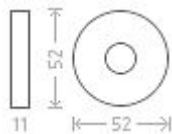

Antik R WC 8/6 bronz

» DVERNÉ KOVANIA » INTERIÉROVÉ » Rozetové okrúhle

Dodávateľské číslo	AGL00709
EAN	8591912026322
Značka	AC-T
Kód produktu	03705-4365

Rustikální kování s patinovanou povrchovou úpravou doplněné porcelánovým madélkem. Pro tento typ povrchu platí, že díky ručnímu opracování má každý kus svou specifickou kresbu a každý kus je tak svým způsobem originálem. Materiál: matná patina / porcelán.