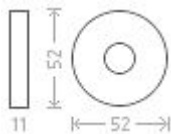

Antik R WC 8/6 bronz

» DVERNÉ KOVANIA » INTERIÉROVÉ » Rozetové okrúhle

Dodávateľské číslo	AGL00709
EAN	8591912026322
Značka	AC-T
Kód produktu	03705-4365

Rustikální kování s patinovanou povrchovou úpravou doplněné porcelánovým madélkem. Pro tento typ povrchu platí, že díky ručnímu opracování má každý kus svou specifickou kresbu a každý kus je tak svým způsobem originálem. Materiál: matná patina / porcelán.