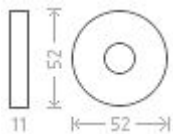

Antik R WC 8/6 bronz

» DVERNÉ KOVANIA » INTERIÉROVÉ » Rozetové okružhle

Dodávateľské číslo	AGL00709
EAN	8591912026322
Značka	AC-T
Kód produktu	03705-4365

Rustikální kování s patinovanou povrchovou úpravou doplněné porcelánovým madélkem. Pro tento typ povrchu platí, že díky ručnímu opracování má každý kus svou specifickou kresbu a každý kus je tak svým způsobem originálem. Materiál: matná patina / porcelán.