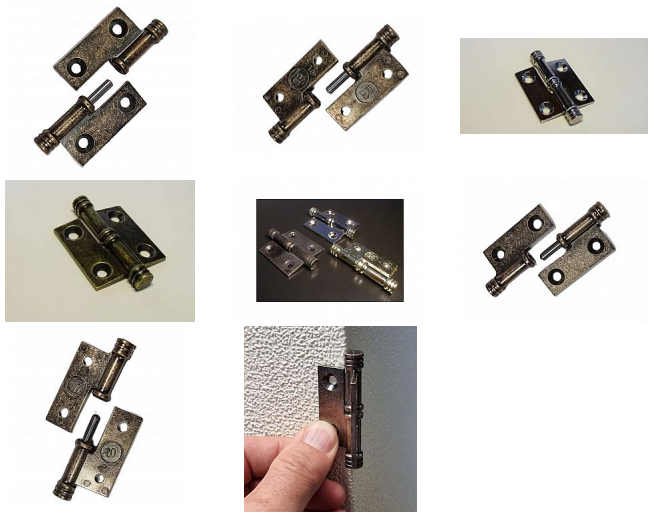

ANTIK záves L Ms

» ZÁVESY, PÁNTY » NÁBYTKOVÉ

Kód produktu

04100-0290

Balení

1 Ks

Celokovový dvoudílný vsazovací záves ze slitiny zinku galvanicky pokovený balený, dodávaný jako levý nebo pravý. levý na levá dvířka, pravý na pravá
Rozměry: d.40 š.10 v.58 mm

Dostupnost na hlavním sklade:

u dodávatele

Dostupné množství u dodávatele:

sklad dodávatele

Parametry

Farba

Mosaz lesk