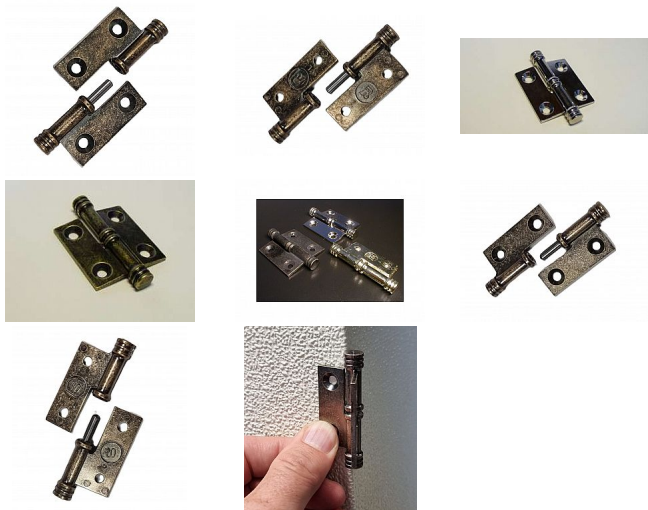

ANTIK záves L Ms

» ZÁVESY, PÁNTY » NÁBYTKOVÉ

Kód produktu

04100-0290

Balení

1 Ks

Celokovový dvoudílný vsazovací záves ze slitiny zinku galvanicky pokovený balený, dodávaný jako levý nebo pravý. levý na levá dvířka, pravý na pravá
Rozměry: d.40 š.10 v.58 mm

Dostupnost na hlavním sklade:

u dodávatele

Dostupné množství u dodávatele:

sklad dodávatele

Parametry

Farba

Mosaz lesk