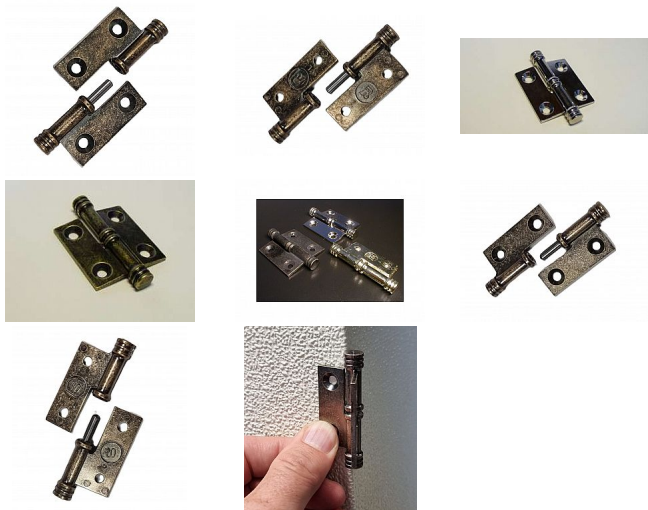

ANTIK záves Ni L

» ZÁVESY, PÁNTY » NÁBYTKOVÉ

Kód produktu

04100-0330

Balení

1 Ks

Celokovový dvoudílný vsazovací záves ze slitiny zinku galvanicky pokovený balený, dodávaný jako levý nebo pravý. levý na levá dvířka, pravý na pravá
Rozměry: d.40 š.10 v.58 mm

Dostupnost na hlavním sklade:

u dodávatele

Dostupné množství u dodávatele:

sklad dodávatele

Parametry

Farba

Chrom/nikl