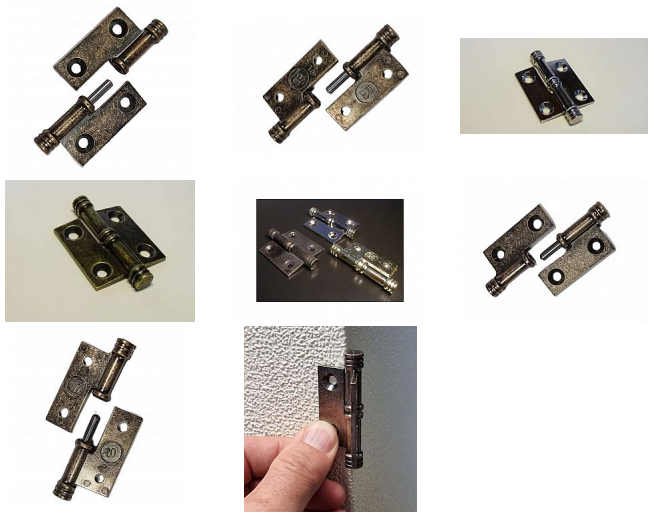

Parametry

Farba

Chrom/nikl