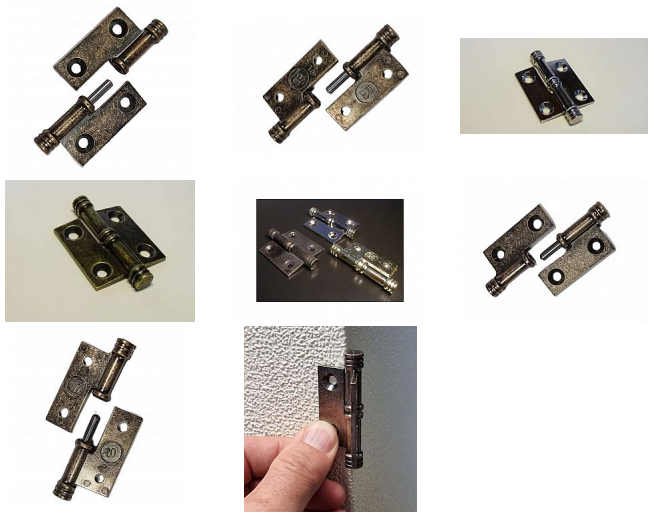

ANTIK záves Ni L

» ZÁVESY, PÁNTY » NÁBYTKOVÉ

Kód produktu

04100-0330

Balení

1 Ks

Celokovový dvoudílný vsazovací záves ze slitiny zinku galvanicky pokovený
balený, dodávaný jako levý nebo pravý.
levý na levá dvířka, pravý na pravá
Rozměry: d.40 š.10 v.58 mm

Dostupnost na hlavním sklade:

u dodávatele

Dostupné množství u dodávatele:

sklad dodávatele

Parametry

Farba

Chrom/nikl