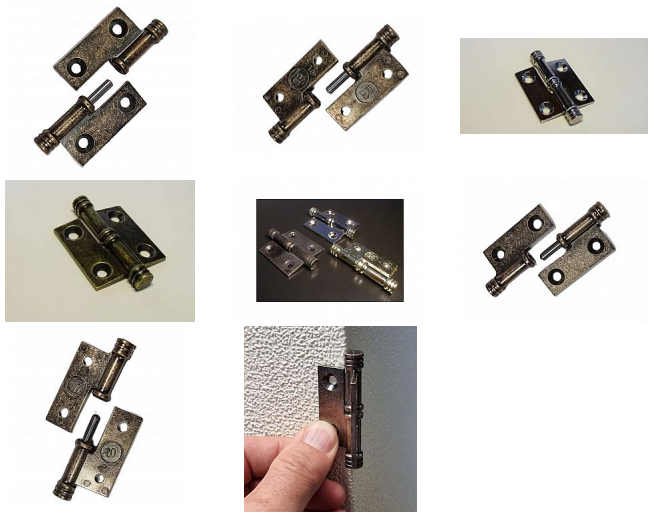

ANTIK záves Ni P

» ZÁVESY, PÁNTY » NÁBYTKOVÉ

Kód produktu

04100-0320

Balení

1 Ks

Celokovový dvoudílný vysazovací záves ze slitiny zinku galvanicky pokovený balený, dodávaný jako levý nebo pravý. levý na levá dvířka, pravý na pravá
Rozměry: d.40 š.10 v.58 mm

Dostupnost na hlavním sklade:

u dodávatele

Dostupné množství u dodávatele:

sklad dodávatele

Parametry

Farba

Chrom/nikl