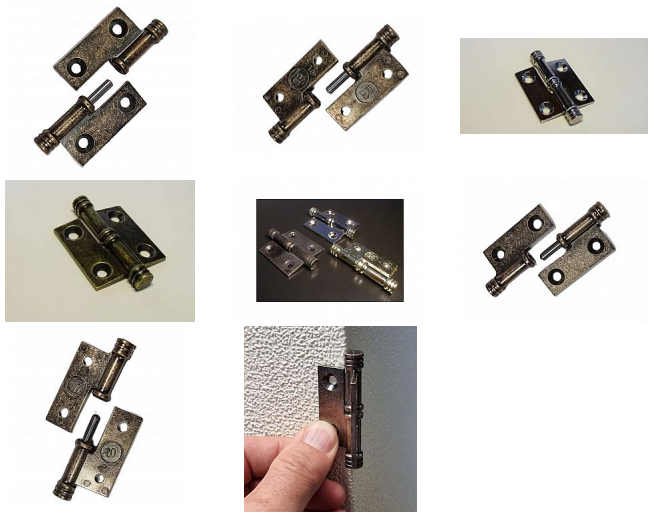

ANTIK záves Ni P

» ZÁVESY, PÁNTY » NÁBYTKOVÉ

Kód produktu

04100-0320

Balení

1 Ks

Celokovový dvoudílný vsazovací záves ze slitiny zinku galvanicky pokovený
balený, dodávaný jako levý nebo pravý.
levý na levá dvířka, pravý na pravá
Rozměry: d.40 š.10 v.58 mm

Dostupnost na hlavním sklade:

u dodávatele

Dostupné množství u dodávatele:

sklad dodávatele

Parametry

Farba

Chrom/nikl