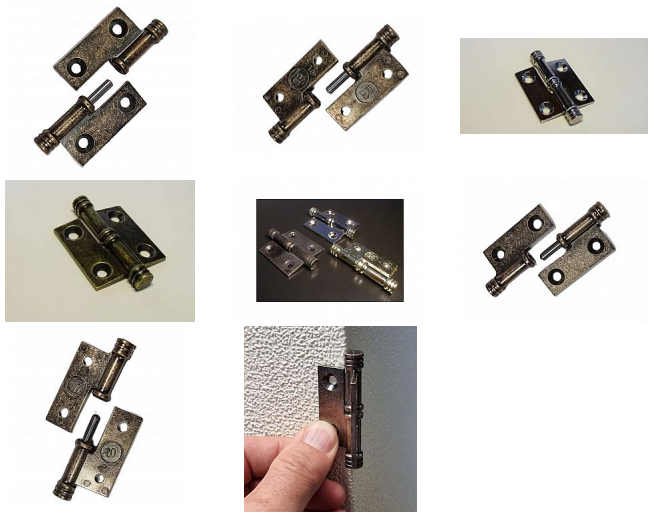

# ANTIK záves P Ms

» ZÁVESY, PÁNTY » NÁBYTKOVÉ

Kód produktu

04100-0280

Balení

1 Ks

Celokovový dvoudílný vysazovací záves ze slitiny zinku galvanicky pokovený balený, dodávaný jako levý nebo pravý. levý na levá dvířka, pravý na pravá  
Rozměry: d.40 š.10 v.58 mm

## Parametry

Farba

Mosaz lesk