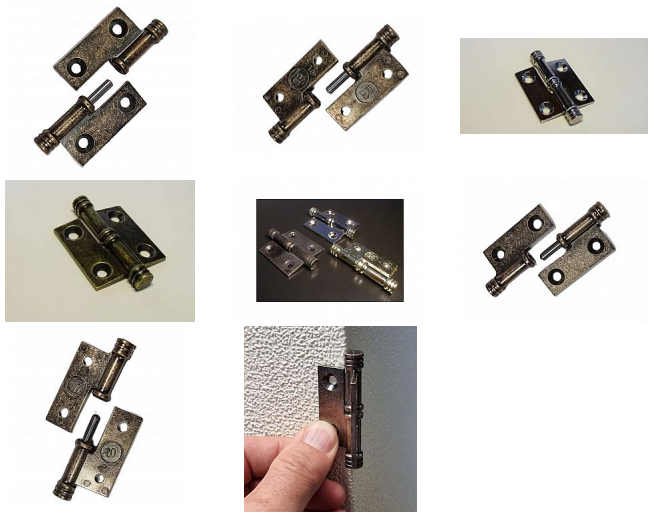

ANTIK záves P Ms

» ZÁVESY, PÁNTY » NÁBYTKOVÉ

Kód produktu

04100-0280

Balení

1 Ks

Celokovový dvoudílný vsazovací záves ze slitiny zinku galvanicky pokovený balený, dodávaný jako levý nebo pravý. levý na levá dvířka, pravý na pravá
Rozměry: d.40 š.10 v.58 mm

Dostupnost na hlavním sklade:

u dodávatele

Dostupné množství u dodávatele:

sklad dodávatele

Parametry

Farba

Mosaz lesk