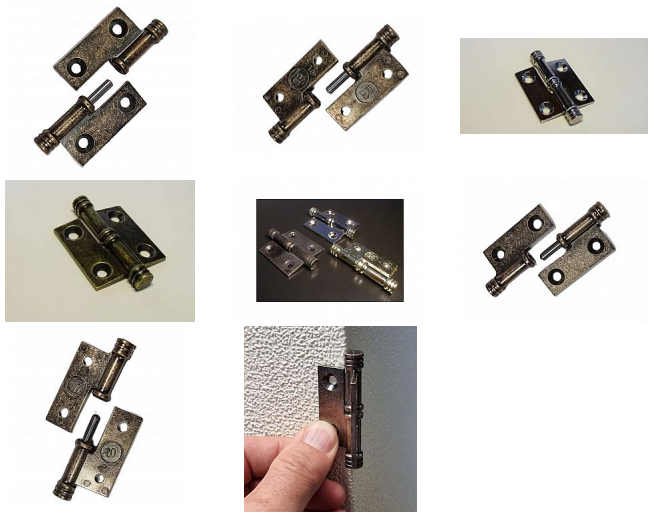

# ANTIK záves P Ms

» ZÁVESY, PÁNTY » NÁBYTKOVÉ

Kód produktu

04100-0280

Balení

1 Ks

Celokovový dvoudílný vsazovací záves ze slitiny zinku galvanicky pokovený  
balený, dodávaný jako levý nebo pravý.  
levý na levá dvířka, pravý na pravá  
Rozměry: d.40 š.10 v.58 mm

## Parametry

Farba

Mosaz lesk