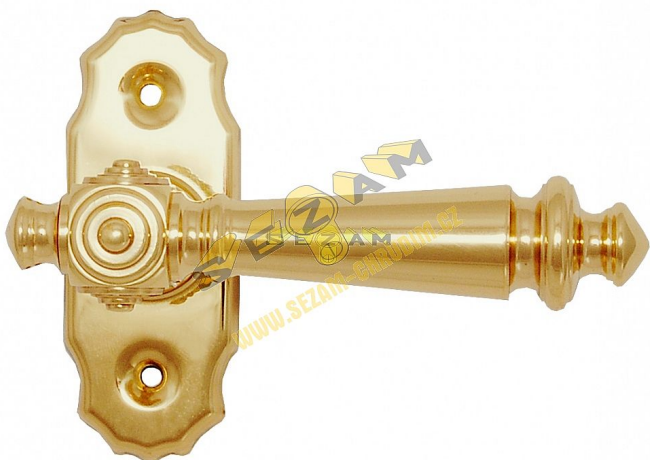

ANTIQUÉ pololivá bronz

» KLŮČKY NA OKNÁ » ANTIQUÉ line

| | |
|--------------------|------------|
| Dodavateľské číslo | ANPUT |
| Značka | BERNAT |
| Kód produktu | 03090-6020 |
| Balení | 1 Ks |

půllova pro okenní jazýček - čtyřhran 6x6mm

Dostupnosť na hlavnom sklade: u dodávateľa
Dostupné množstvo u dodávateľa: sklad dodávateľa

Parametry

| | |
|-------------|----------------------|
| Značka | BERNAT |
| Farba | Bronz, F4 bronz elox |
| Druh kľučky | půllova |