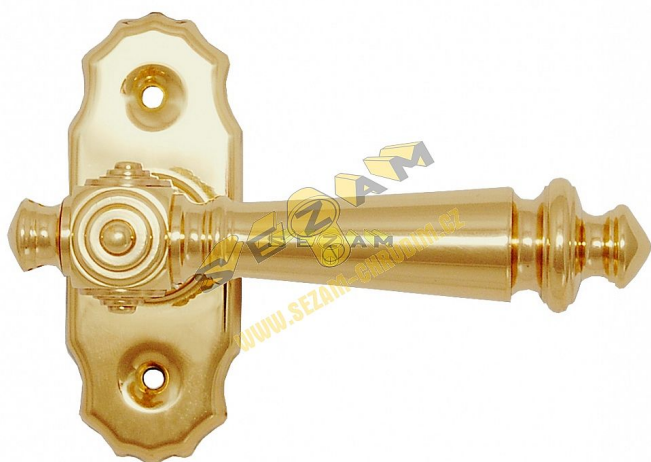

# ANTIQUE pololivá EURO bronz

» KLÍČKY NA OKNÁ » ANTIQUE line

## Popis

Parametry euro půlolivy ROMANTIC: čtyřhran 7x7 standardní délka čtyřhranu 35 mm za příplatek možnost čtyřhranu dle vašeho přání MOSAZ, BRONZ, NIKL-SATÉN, BROUŠENÝ CHROM, NIKL LESK

Dodávateľské číslo	ANPTEU
Značka	BERNAT
Kód produktu	03090-6026
Balení	1 Ks

Ozdobné klíčky na eurookna ANTIQUE se stanou skvělým designovým doplňkem vašich oken. Klíka je polohovatelná a lze ji nastavit celkem do 4 poloh - otevřeno, zavřeno, ventilace a mikroventilace.

Dostupnost na hlavnom sklade: u dodávateľa  
Dostupné množstvo u dodávateľa: sklad dodávateľa

## Parametry

Značka	BERNAT
Farba	Bronz, F4 bronz elox
Druh ključky	euroklíka