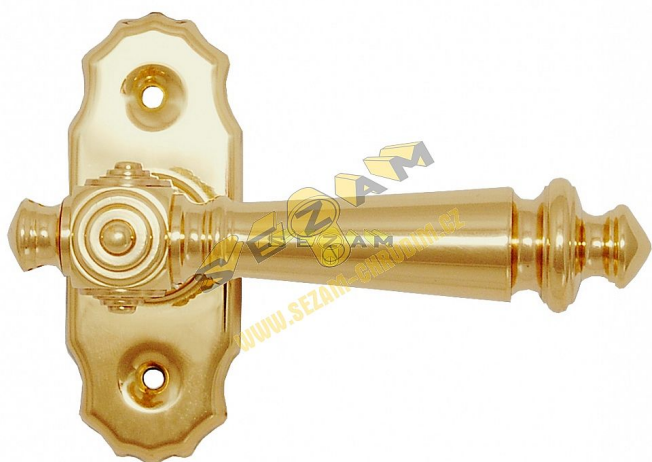

ANTIQUE pololivá EURO lesklá mosadz

» KLÍČKY NA OKNÁ » ANTIQUE line

Popis

Parametry euro půlolivy ROMANTIC: čtyřhran 7x7 standardní délka čtyřhranu 35 mm za příplatek možnost čtyřhranu dle vašeho přání MOSAZ, BRONZ, NIKL-SATÉN, BROUŠENÝ CHROM, NIKL LESK

Dodávateľské číslo	ANPUZEU
Značka	BERNAT
Kód produktu	03090-6025
Balení	1 Ks

Ozdobné kľičky na eurookna ANTIQUE se stanou skvělým designovým doplňkem vašich oken. Kľika je polohovateľná a lze ji nastavit celkem do 4 poloh - otevřeno, zavřeno, ventilace a mikroventilace.

Dostupnosť na hlavnom sklade: u dodávateľa
Dostupné množstvo u dodávateľa: sklad dodávateľa

Parametry

Značka	BERNAT
Farba	Mosaz lesk
Druh kľučky	eurokľika