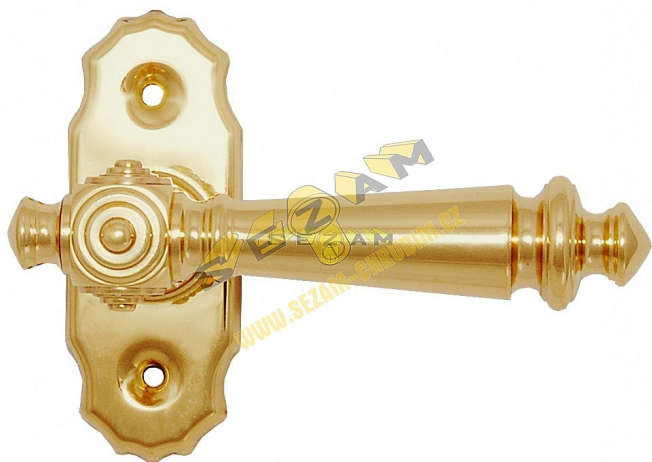

ANTIQUE pololivá EURO lesklý nikel

» KLÍČKY NA OKNÁ » ANTIQUE line

Popis

Parametry euro půlolivy ROMANTIC: čtyřhran 7x7 standardní délka čtyřhranu 35 mm za příplatek možnost čtyřhranu dle vašeho přání MOSAZ, BRONZ, NIKL-SATÉN, BROUŠENÝ CHROM, NIKL LESK

Dodávateľské číslo	ANPUSEU
Značka	BERNAT
Kód produktu	03090-6027
Balení	1 Ks

Ozdobné kľičky na eurookna ANTIQUE se stanou skvělým designovým doplňkem vašich oken. Kľika je polohovateľná a lze ji nastavit celkem do 4 poloh - otevřeno, zavřeno, ventilace a mikroventilace.

Dostupnosť na hlavnom sklade: u dodávateľa
Dostupné množstvo u dodávateľa: sklad dodávateľa

Parametry

Značka	BERNAT
Farba	Chrom/nikl
Druh kľučky	eurokľika