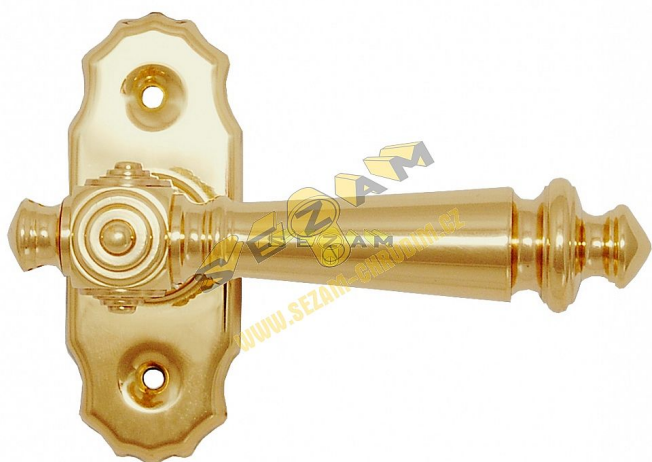

ANTIQUE pololivá EURO surová mosadz

» KLÍČKY NA OKNÁ » ANTIQUE line

Popis

Parametry euro půlolivy ROMANTIC: čtyřhran 7x7 standardní délka čtyřhranu 35 mm za příplatek možnost čtyřhranu dle vašeho přání MOSAZ, BRONZ, NIKEL-SATÉN, BROUŠENÝ CHROM, NIKEL LESK

Dodávateľské číslo	ANPUBEU
Značka	BERNAT
Kód produktu	03090-6024
Balení	1 Ks

Ozdobné klíčky na eurookna ANTIQUE se stanou skvělým designovým doplňkem vašich oken. Klíka je polohovatelná a lze ji nastavit celkem do 4 poloh - otevřeno, zavřeno, ventilace a mikroventilace.

Dostupnost na hlavnom sklade: skladom
Dostupné množstvo u dodávateľa: sklad dodávateľa

Parametry

Značka	BERNAT
Farba	Surová mosaz
Druh klíčky	euroklíka