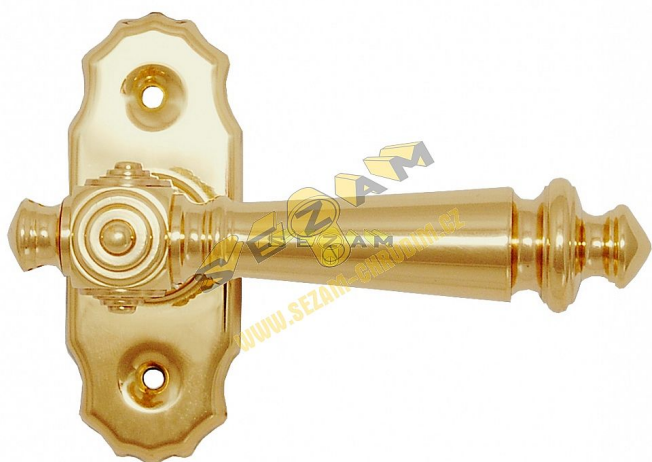

ANTIQUE pololivá EURO surová mosadz

» KLÍČKY NA OKNÁ » ANTIQUE line

Popis

Parametry euro půlolivy ROMANTIC: čtyřhran 7x7 standardní délka čtyřhranu 35 mm za příplatek možnost čtyřhranu dle vašeho přání MOSAZ, BRONZ, NIKEL-SATÉN, BROUŠENÝ CHROM, NIKEL LESK

Dodávateľské číslo	ANPUBEU
Značka	BERNAT
Kód produktu	03090-6024
Balení	1 Ks

Ozdobné klíčky na eurookna ANTIQUE se stanou skvělým designovým doplňkem vašich oken. Klíčka je polohovatelná a lze ji nastavit celkem do 4 poloh - otevřeno, zavřeno, ventilace a mikroventilace.

Dostupnost na hlavnom sklade: skladom
Dostupné množstvo u dodávateľa: sklad dodávateľa

Parametry

Značka	BERNAT
Farba	Surová mosaz
Druh klíčky	euroklíčka