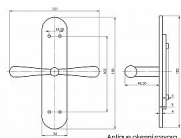

ANTIQUÉ rózvora

» KLÚČKY NA OKNÁ » ANTIQUE line

Značka

BERNAT

Kód produktu

MP03090-6080

obsahuje rozvorový mechanismus

Dostupnost na hlavnom sklade:

u dodávateľa

Dostupné množstvo u dodávateľa:

momentálne nedostupné

Popis

rozvorové tyče nesou součástí

Parametry

Značka

BERNAT