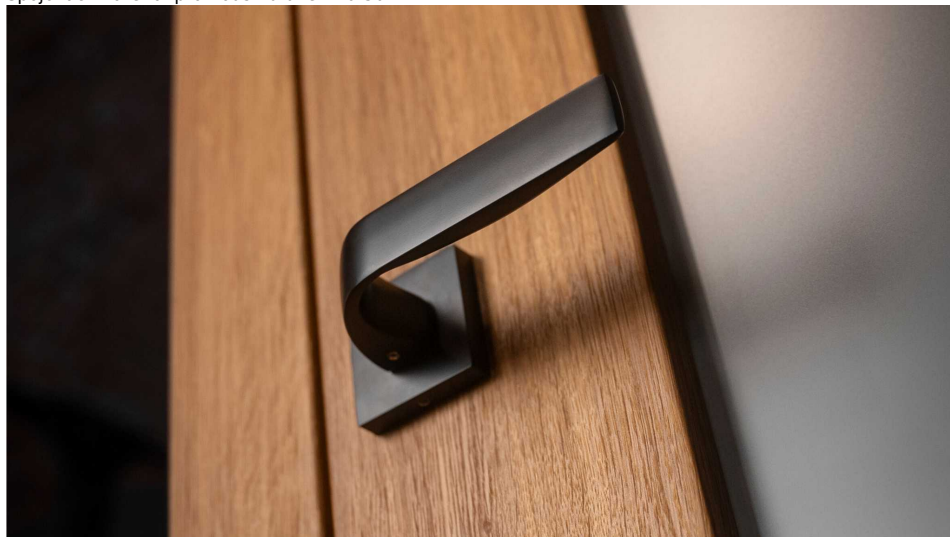

Vlastnosti produktu:

Designové interiérové kování

Materiál: zamak

Výstupky pro uchycení: ANO

Rozměry rozety: 52x52 mm

Tloušťka rozety: 10 mm

Vratná pružina/mechanismus: ANO

Součástí balení spojovací materiál pro uchycení dveřního kování

Spojovací materiál pro tloušťku dveří 40-50 mm