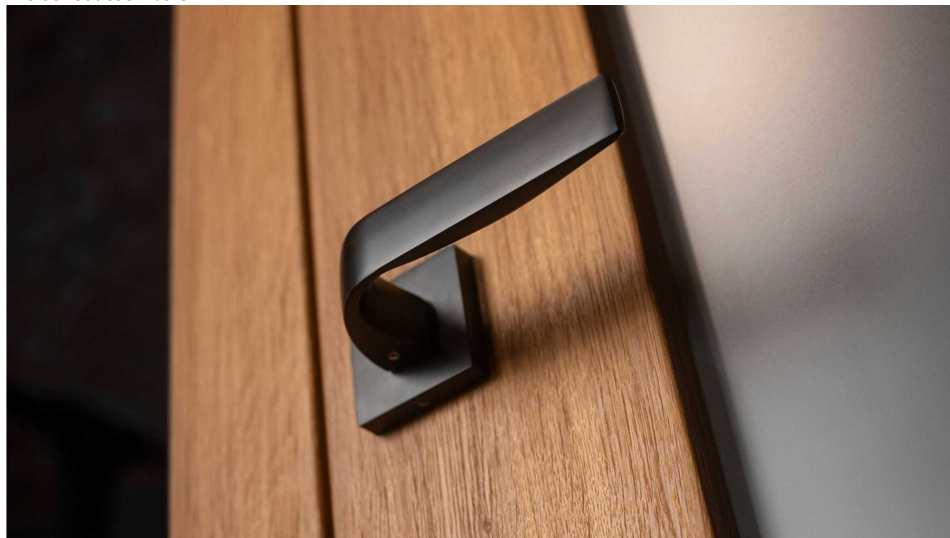

APHRODITE-S čierna WC

» DVERNÉ KOVANIA » INTERIÉROVÉ » Rozetové hranaté

Dodávateľské číslo	C0760BM30
EAN	8590370420192
Značka	COBRA
Kód produktu	03608-2840

Estetická čistota a priame línie, to jsou pojmy, které v interiérovém designu vnímáme stále častěji. Cobra Aphrodite je výjimečná v tom, že dochází až k hranici minimalismu. Pečlivé zpracování hran a jemné probrání zadní části kliky zajistí příjemný úchop, díky čemuž můžeme opustit jistotu oblých tvarů. Subtilní Aphrodite tak může nabídnout estetiku pohledově zcela rovné kliky vhodné do moderních až industriálních prostor. Matný titanový povrch kliky vychází vstříc současnému trendu tmavých a černých kování. Aby byl soulad se stylem interiéru dokonalý, volit je možné i méně dominantní variantu s povrchem matného niklu.

Vlastnosti produktu:

Designové interiérové kování

Materiál: zamak

Výstupky pro uchycení: ANO

Rozměry rozety: 52x52 mm

Tloušťka rozety: 10 mm

Vratná pružina/mechanismus: ANO

Součástí balení spojovací materiál pro uchycení dveřního kování

Spojovací materiál pro tloušťku dveří 40-50 mm

WC set součástí balení

Dostupnosť na hlavnom sklade:
Dostupné množstvo u dodávateľa:

u dodávateľa
1,00 sd

Parametry

Značka	COBRA
Farba	Černá