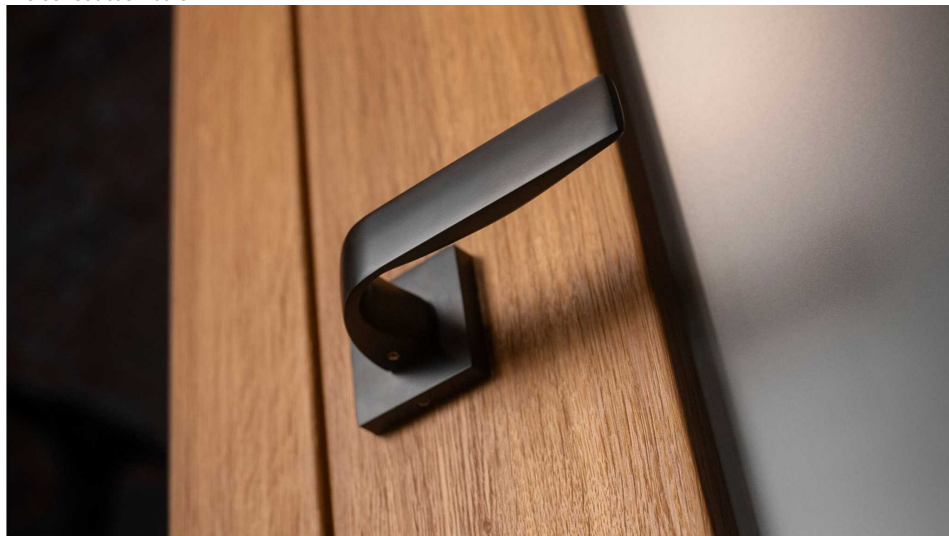

Vlastnosti produktu:

Designové interiérové kování

Materiál: zamak

Výstupky pro uchycení: ANO

Rozměry rozety: 52x52 mm

Tloušťka rozety: 10 mm

Vratná pružina/mechanismus: ANO

Součástí balení spojovací materiál pro uchycení dveřního kování

Spojovací materiál pro tloušťku dveří 40-50 mm

WC set součástí balení