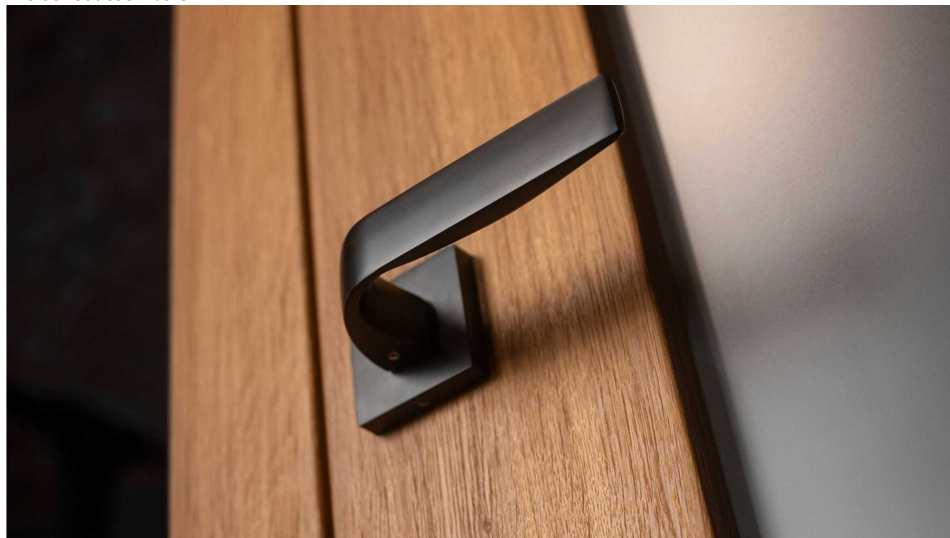

APHRODITE-S čierna WC

» DVERNÉ KOVANIA » INTERIÉROVÉ » Rozetové hranaté

Dodávateľské číslo	C0760BM30
EAN	8590370420192
Značka	COBRA
Kód produktu	03608-2840

Estetická čistota a priame linie, to jsou pojmy, které v interiérovém designu vnímáme stále častěji. Cobra Aphrodite je výjimečná v tom, že dochází až k hranici minimalismu. Pečlivé zpracování hran a jemné probrání zadní části kliky zajistí příjemný úchop, díky čemuž můžeme opustit jistotu oblých tvarů. Subtilní Aphrodite tak může nabídnout estetiku pohledově zcela rovné kliky vhodné do moderních až industriálních prostor. Matný titanový povrch kliky vychází vstříc současnému trendu tmavých a černých kování. Aby byl soulad se stylem interiéru dokonalý, volit je možné i méně dominantní variantu s povrchem matného niklu.

Vlastnosti produktu:

Designové interiérové kování

Materiál: zamak

Výstupky pro uchycení: ANO

Rozměry rozety: 52x52 mm

Tloušťka rozety: 10 mm

Vratná pružina/mechanismus: ANO

Součástí balení spojovací materiál pro uchycení dveřního kování

Spojovací materiál pro tloušťku dveří 40-50 mm

WC set součástí balení

Dostupnosť na hlavnom sklade:
Dostupné množstvo u dodávateľa:

u dodávateľa
1,00 sd

Parametry

Značka	COBRA
Farba	Černá