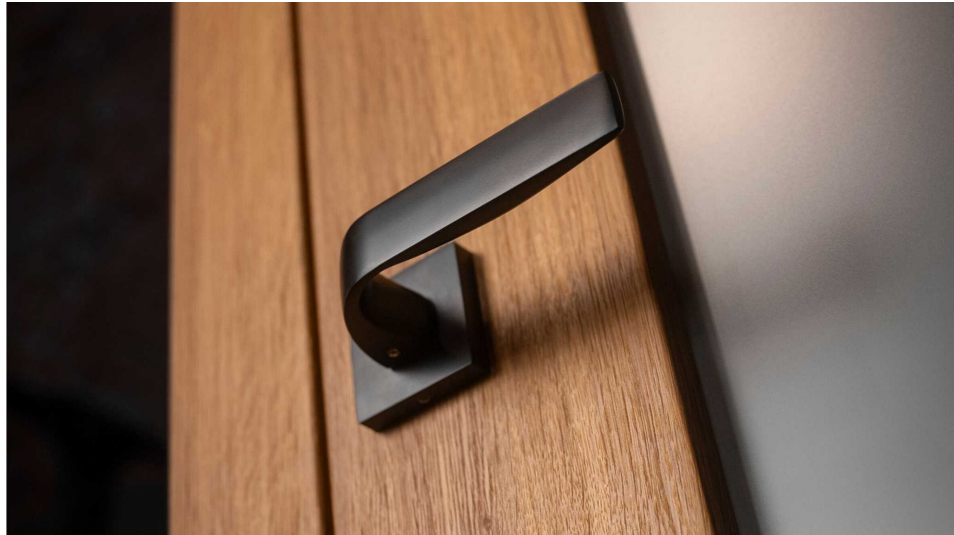

Vlastnosti produktu:

Designové interiérové kování

Materiál: zamak

Výstupky pro uchycení: ANO

Rozměry rozety: 52x52 mm

Tloušťka rozety: 10 mm

Vratná pružina/mechanismus: ANO

Součástí balení spojovací materiál pro uchycení dřevního kování

Spojovací materiál pro tloušťku dveří 40-50 mm

WC set součástí balení