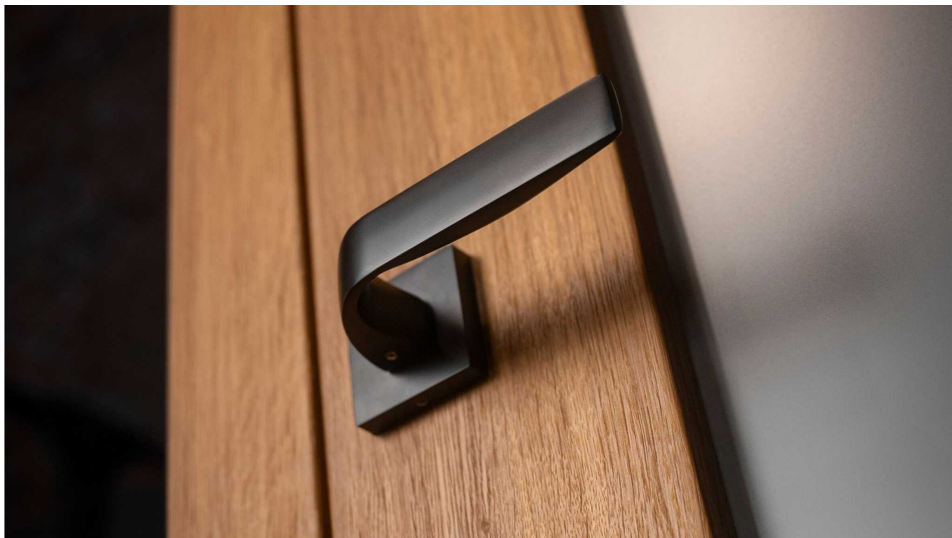

Vlastnosti produktu:

Designové interiérové kování

Materiál: zamak

Výstupky pro uchycení: ANO

Rozměry rozety: 52x52 mm

Tloušťka rozety: 10 mm

Vratná pružina/mechanismus: ANO

Součástí balení spojovací materiál pro uchycení dřevního kování

Spojovací materiál pro tloušťku dveří 40-50 mm

WC set součástí balení