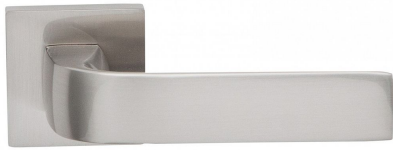

APHRODITE-S rozetové kování nikel matný ONS

» DVERNÉ KOVANIA » INTERIÉROVÉ » Rozetové hranaté

Dodávateľské číslo

C0760610

Značka

COBRA

Kód produktu

MP03608-7755

Estetická čistota a priame línie, to jsou pojmy, které v interiérovém designu vnímáme stále častěji. Cobra Aphrodite je výjimečná v tom, že dochází až k hranici minimalismu. Pečlivé zpracování hran a jemné probrání zadní části kliky zajistí příjemný úchop, díky čemuž můžeme opustit jistotu oblých tvarů. Subtilní Aphrodite tak může nabídnout estetiku pohledově zcela rovné kliky vhodné do moderních až industriálních prostor. Matný titanový povrch kliky vychází vstřícně současnému trendu tmavých a černých kování. Aby byl soulad se stylem interiéru dokonalý, volit je možné i méně dominantní variantu s povrchem matného niklu.

Vlastnosti produktu:

Designové interiérové kování

Materiál: zamak

Výstupky pro uchycení: ANO

Rozměry rozety: 52x52 mm

Tloušťka rozety: 10 mm

Vratná pružina/mechanismus: ANO

Součástí balení spojovací materiál pro uchycení dveřního kování

Spojovací materiál pro tloušťku dveří 40-50 mm

WC set součástí balení

Dostupnosť na hlavnom sklade:

u dodávateľa

Parametry

Značka

COBRA