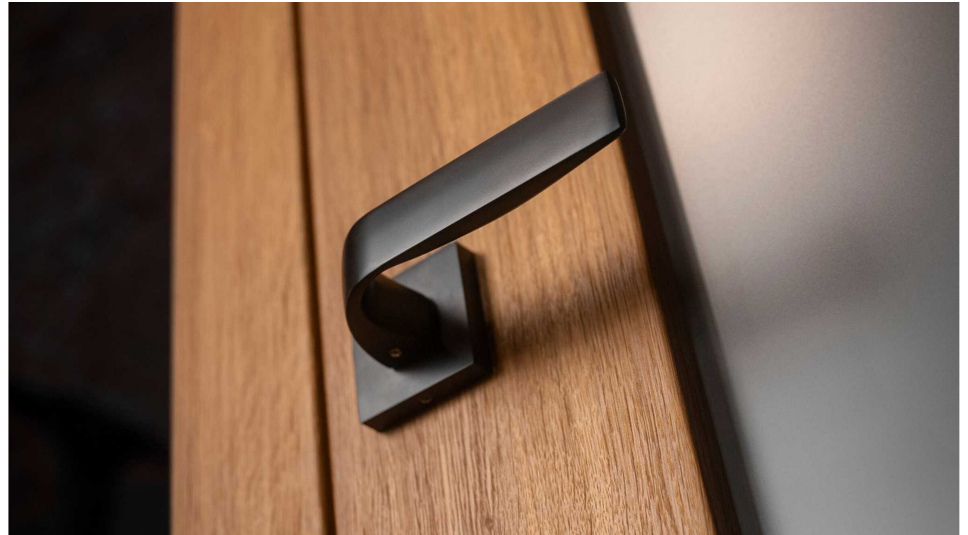

Vlastnosti produktu:

Designové interiérové kování

Materiál: zamak

Výstupky pro uchycení: ANO

Rozměry rozety: 52x52 mm

Tloušťka rozety: 10 mm

Vratná pružina/mechanismus: ANO

Součástí balení spojovací materiál pro uchycení dveřního kování

Spojovací materiál pro tloušťku dveří 40-50 mm

WC set součástí balení