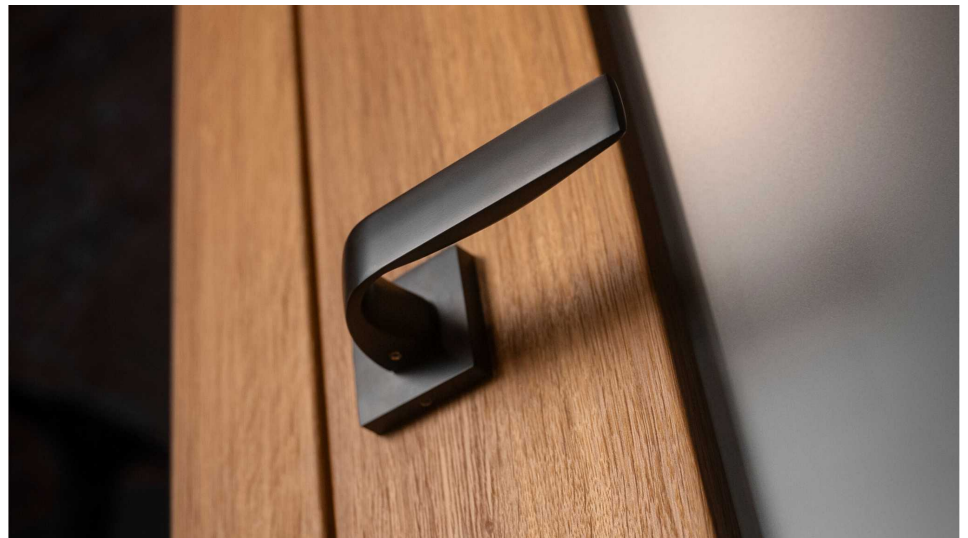

Vlastnosti produktu:

Designové interiérové kování

Materiál: zamak

Výstupky pro uchycení: ANO

Rozměry rozety: 52x52 mm

Tloušťka rozety: 10 mm

Vratná pružina/mechanismus: ANO

Součástí balení spojovací materiál pro uchycení dveřního kování

Spojovací materiál pro tloušťku dveří 40-50 mm

WC set součástí balení