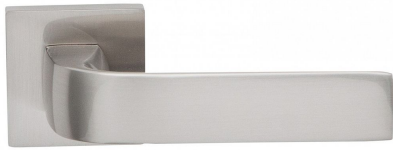

APHRODITE-S rozetové kování nikel matný ONS

» DVERNÉ KOVANIA » INTERIÉROVÉ » Rozetové hranaté

Dodávateľské číslo

C0760610

Značka

COBRA

Kód produktu

MP03608-7755

Estetická čistota a priame línie, to jsou pojmy, které v interiérovém designu vnímáme stále častěji. Cobra Aphrodite je výjimečná v tom, že dochází až k hranici minimalismu. Pečlivé zpracování hran a jemné probrání zadní části kliky zajistí příjemný úchop, díky čemuž můžeme opustit jistotu oblých tvarů. Subtilní Aphrodite tak může nabídnout estetiku pohledově zcela rovné kliky vhodné do moderních až industriálních prostor. Matný titanový povrch kliky vychází vstříc současnému trendu tmavých a černých kování. Aby byl soulad se stylem interiéru dokonalý, volit je možné i méně dominantní variantu s povrchem matného niklu.

Vlastnosti produktu:

Designové interiérové kování

Materiál: zamak

Výstupky pro uchycení: ANO

Rozměry rozety: 52x52 mm

Tloušťka rozety: 10 mm

Vratná pružina/mechanismus: ANO

Součástí balení spojovací materiál pro uchycení dveřního kování

Spojovací materiál pro tloušťku dveří 40-50 mm

WC set součástí balení

Dostupnosť na hlavnom sklade:

u dodávateľa

Parametry

Značka

COBRA