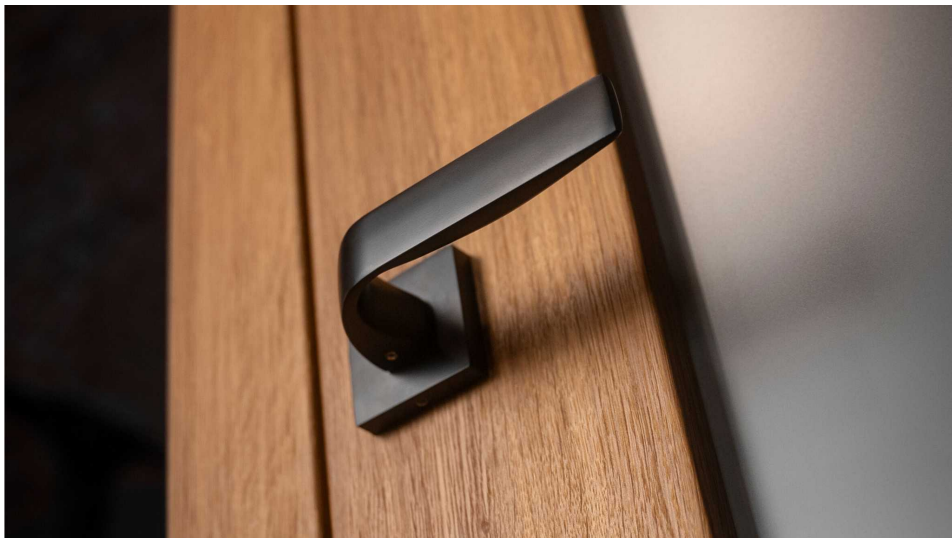

Dostupnosť na hlavnom sklade:

u dodávateľa

Dostupné množstvo u dodávateľa:

2,00

Parametry

Značka

COBRA

Farba

Nerez mat, F9 imitace nerez