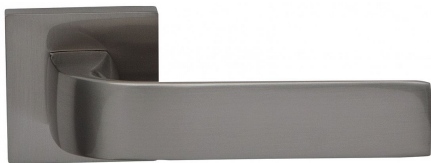

APHRODITE-S rozetové kování TITAN

» DVERNÉ KOVANIA » INTERIÉROVÉ » Rozetové hranaté

Dodávateľské číslo

C0760BN10

Značka

COBRA

Kód produktu

MP03608-2845

Estetická čistota a priame línie, to jsou pojmy, které v interiérovém designu vnímáme stále častěji. Cobra Aphrodite je výjimečná v tom, že dochází až k hranici minimalismu. Pečlivé zpracování hran a jemné probrání zadní části kliky zajistí příjemný úchop, díky čemuž můžeme opustit jistotu oblých tvarů. Subtilní Aphrodite tak může nabídnout estetiku pohledově zcela rovné kliky vhodné do moderních až industriálních prostor. Matný titanový povrch kliky vychází vstříc současnému trendu tmavých a černých kování. Aby byl soulad se stylem interiéru dokonalý, volit je možné i méně dominantní variantu s povrchem matného niklu.

Vlastnosti produktu:

Designové interiérové kování

Materiál: zamak

Výstupky pro uchycení: ANO

Rozměry rozety: 52x52 mm

Tloušťka rozety: 10 mm

Vratná pružina/mechanismus: ANO

Součástí balení spojovací materiál pro uchycení dveřního kování