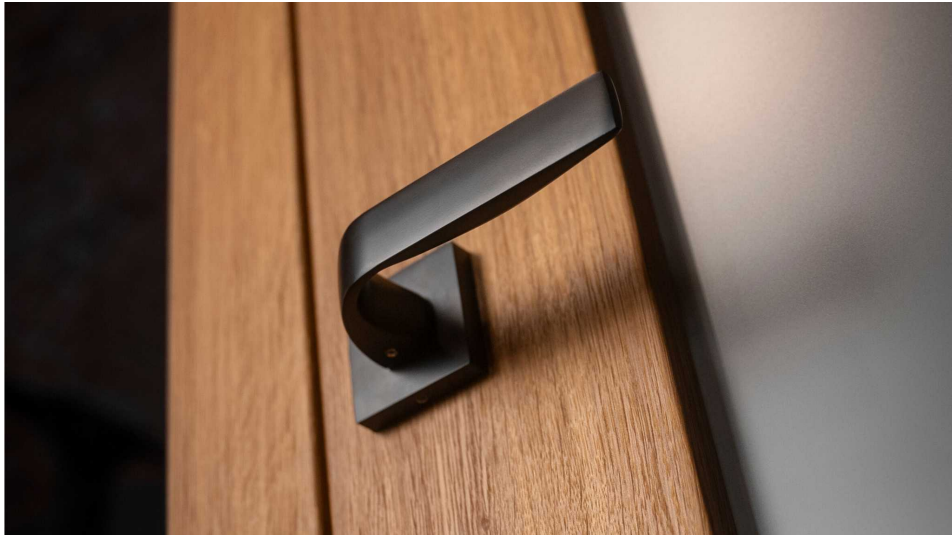

Dostupnosť na hlavnom sklade:

u dodávateľa

Dostupné množstvo u dodávateľa:

3,00

Parametry

Značka

COBRA

Farba

Nerez mat, F9 imitace nerez