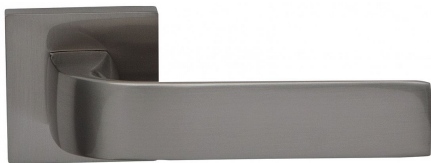

APHRODITE-S rozetové kování TITAN

» DVERNÉ KOVANIA » INTERIÉROVÉ » Rozetové hranaté

Dodávateľské číslo

C0760BN10

Značka

COBRA

Kód produktu

MP03608-2845

Estetická čistota a priame línie, to jsou pojmy, které v interiérovém designu vnímáme stále častěji. Cobra Aphrodite je výjimečná v tom, že dochází až k hranici minimalismu. Pečlivé zpracování hran a jemné probrání zadní části kliky zajistí příjemný úchop, díky čemuž můžeme opustit jistotu oblých tvarů. Subtilní Aphrodite tak může nabídnout estetiku pohledově zcela rovné kliky vhodné do moderních až industriálních prostor. Matný titanový povrch kliky vychází vstříc současnému trendu tmavých a černých kování. Aby byl soulad se stylem interiéru dokonalý, volit je možné i méně dominantní variantu s povrchem matného niklu.

Vlastnosti produktu:

Designové interiérové kování

Materiál: zamak

Výstupky pro uchycení: ANO

Rozměry rozety: 52x52 mm

Tloušťka rozety: 10 mm

Vratná pružina/mechanismus: ANO

Součástí balení spojovací materiál pro uchycení dřevního kování