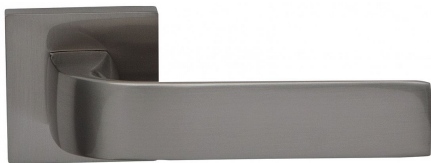

# APHRODITE-S rozetové kování TITAN

» DVERNÉ KOVANIA » INTERIÉROVÉ » Rozetové hranaté

Dodávateľské číslo

C0760BN10

Značka

COBRA

Kód produktu

MP03608-2845

Estetická čistota a priame línie, to jsou pojmy, které v interiérovém designu vnímáme stále častěji. Cobra Aphrodite je výjimečná v tom, že dochází až k hranici minimalismu. Pečlivé zpracování hran a jemné probrání zadní části kliky zajistí příjemný úchop, díky čemuž můžeme opustit jistotu oblých tvarů. Subtilní Aphrodite tak může nabídnout estetiku pohledově zcela rovné kliky vhodné do moderních až industriálních prostor. Matný titanový povrch kliky vychází vstříc současnému trendu tmavých a černých kování. Aby byl soulad se stylem interiéru dokonalý, volit je možné i méně dominantní variantu s povrchem matného niklu.

#### Vlastnosti produktu:

Designové interiérové kování

Materiál: zamak

Výstupky pro uchycení: ANO

Rozměry rozety: 52x52 mm

Tloušťka rozety: 10 mm

Vratná pružina/mechanismus: ANO

Součástí balení spojovací materiál pro uchycení dveřního kování