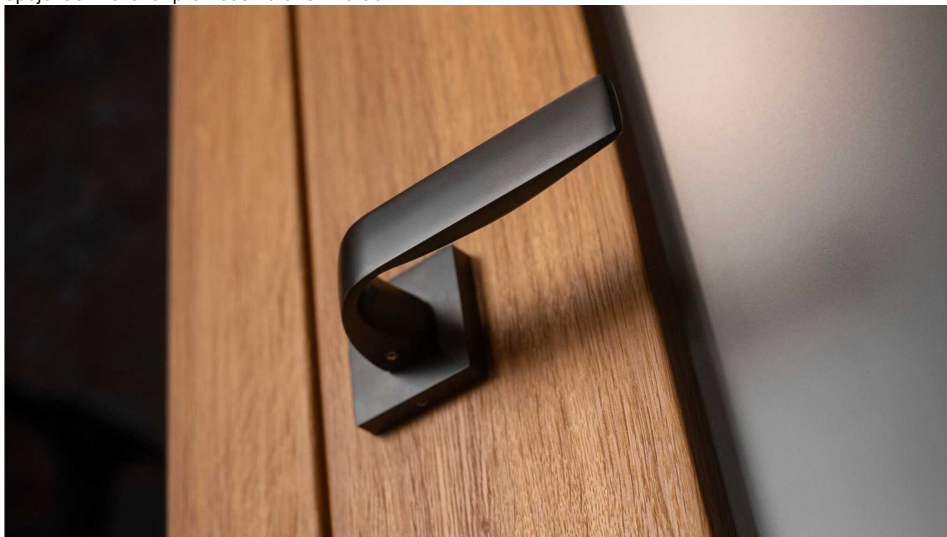

APHRODITE-S vložka ONS

» DVERNÉ KOVANIA » INTERIÉROVÉ » Rozetové hranaté

Dodávateľské číslo	C0760620
EAN	8590370415099
Značka	COBRA
Kód produktu	03608-7760

Estetická čistota a priame línie, to jsou pojmy, které v interiérovém designu vnímáme stále častěji. Cobra Aphrodite je výjimečná v tom, že dochází až k hranici minimalismu. Pečlivé zpracování hran a jemné probrání zadní části kliky zajistí příjemný úchop, díky čemuž můžeme opustit jistotu oblých tvarů. Subtilní Aphrodite tak může nabídnout estetiku pohledově zcela rovné kliky vhodné do moderních až industriálních prostor. Matný titanový povrch kliky vychází vstříc současnému trendu tmavých a černých kování. Aby byl soulad se stylem interiéru dokonalý, volit je možné i méně dominantní variantu s povrchem matného niklu.

Vlastnosti produktu:

Designové interiérové kování

Materiál: zamak

Výstupky pro uchycení: ANO

Rozměry rozety: 52x52 mm

Tloušťka rozety: 10 mm

Vratná pružina/mechanismus: ANO

Součástí balení spojovací materiál pro uchycení dveřního kování

Spojovací materiál pro tloušťku dveří 40-50 mm

Dostupnosť na hlavnom sklade:

u dodávateľa

Parametry

Značka	COBRA
Farba	Satén nikel, stříbrná