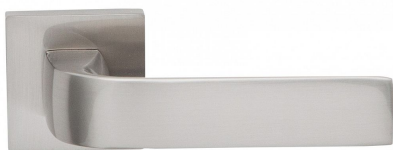

APHRODITE-S vložka ONS

» DVERNÉ KOVANIA » INTERIÉROVÉ » Rozetové hranaté

Dodávateľské číslo	C0760620
EAN	8590370415099
Značka	COBRA
Kód produktu	03608-7760

Estetická čistota a priame línie, to jsou pojmy, které v interiérovém designu vnímáme stále častěji. Cobra Aphrodite je výjimečná v tom, že dochází až k hranici minimalismu. Pečlivé zpracování hran a jemné probrání zadní části kliky zajistí příjemný úchop, díky čemuž můžeme opustit jistotu oblých tvarů. Subtilní Aphrodite tak může nabídnout estetiku pohledově zcela rovné kliky vhodné do moderních až industriálních prostor. Matný titanový povrch kliky vychází vstříc současnému trendu tmavých a černých kování. Aby byl soulad se stylem interiéru dokonalý, volit je možné i méně dominantní variantu s povrchem matného niklu.

Vlastnosti produktu:

Designové interiérové kování

Materiál: zamak

Výstupky pro uchycení: ANO

Rozměry rozety: 52x52 mm

Tloušťka rozety: 10 mm

Vratná pružina/mechanismus: ANO

Součástí balení spojovací materiál pro uchycení dveřního kování

Spojovací materiál pro tloušťku dveří 40-50 mm

Dostupnosť na hlavnom sklade:

u dodávateľa

Parametry

Značka	COBRA
Farba	Satén nikel, stříbrná