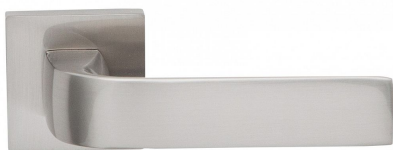

# APHRODITE-S vložka ONS

» DVERNÉ KOVANIA » INTERIÉROVÉ » Rozetové hranaté

Dodávateľské číslo	C0760620
EAN	8590370415099
Značka	COBRA
Kód produktu	03608-7760

Estetická čistota a priame línie, to jsou pojmy, které v interiérovém designu vnímáme stále častěji. Cobra Aphrodite je výjimečná v tom, že dochází až k hranici minimalismu. Pečlivé zpracování hran a jemné probrání zadní části kliky zajistí příjemný úchop, díky čemuž můžeme opustit jistotu oblých tvarů. Subtilní Aphrodite tak může nabídnout estetiku pohledově zcela rovné kliky vhodné do moderních až industriálních prostor. Matný titanový povrch kliky vychází vstříc současnému trendu tmavých a černých kování. Aby byl soulad se stylem interiéru dokonalý, volit je možné i méně dominantní variantu s povrchem matného niklu.

#### Vlastnosti produktu:

Designové interiérové kování

Materiál: zamak

Výstupky pro uchycení: ANO

Rozměry rozety: 52x52 mm

Tloušťka rozety: 10 mm

Vratná pružina/mechanismus: ANO

Součástí balení spojovací materiál pro uchycení dveřního kování

#### **Parametry**

Značka	COBRA
Farba	Satén nikl, stříbrná