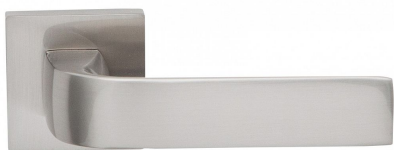

APHRODITE-S vložka ONS

» DVERNÉ KOVANIA » INTERIÉROVÉ » Rozetové hranaté

Dodávateľské číslo	C0760620
EAN	8590370415099
Značka	COBRA
Kód produktu	03608-7760

Estetická čistota a priame línie, to jsou pojmy, které v interiérovém designu vnímáme stále častěji. Cobra Aphrodite je výjimečná v tom, že dochází až k hranici minimalismu. Pečlivé zpracování hran a jemné probrání zadní části kliky zajistí příjemný úchop, díky čemuž můžeme opustit jistotu oblých tvarů. Subtilní Aphrodite tak může nabídnout estetiku pohledově zcela rovné kliky vhodné do moderních až industriálních prostor. Matný titanový povrch kliky vychází vstříc současnému trendu tmavých a černých kování. Aby byl soulad se stylem interiéru dokonalý, volit je možné i méně dominantní variantu s povrchem matného niklu.

Vlastnosti produktu:

Designové interiérové kování

Materiál: zamak

Výstupky pro uchycení: ANO

Rozměry rozety: 52x52 mm

Tloušťka rozety: 10 mm

Vratná pružina/mechanismus: ANO

Součástí balení spojovací materiál pro uchycení dveřního kování

Spojovací materiál pro tloušťku dveří 40-50 mm

Dostupnosť na hlavnom sklade:

u dodávateľa

Parametry

Značka	COBRA
Farba	Satén nikel, stříbrná