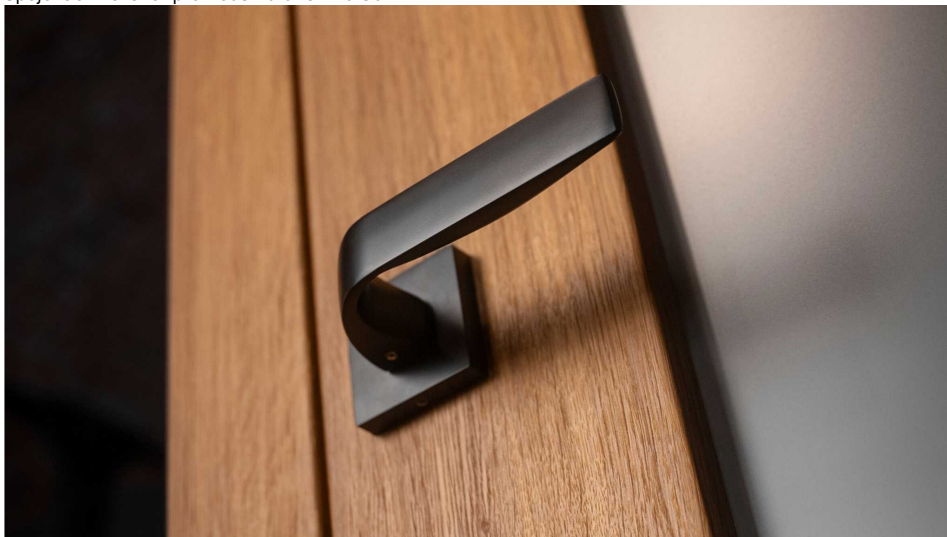

Vlastnosti produktu:

Designové interiérové kování

Materiál: zamak

Výstupky pro uchycení: ANO

Rozměry rozety: 52x52 mm

Tloušťka rozety: 10 mm

Vratná pružina/mechanismus: ANO

Součástí balení spojovací materiál pro uchycení dveřního kování

Spojovací materiál pro tloušťku dveří 40-50 mm