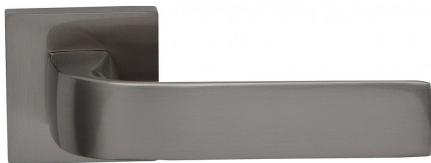

APHRODITE-S vložka TITAN

» DVERNÉ KOVANIA » INTERIÉROVÉ » Rozetové hranaté

Dodávateľské číslo	C0760BN20
EAN	8590370415068
Značka	COBRA
Kód produktu	03608-2850

Estetická čistota a priame línie, to jsou pojmy, které v interiérovém designu vnímáme stále častěji. Cobra Aphrodite je výjimečná v tom, že dochází až k hranici minimalismu. Pečlivé zpracování hran a jemné probrání zadní části kliky zajistí příjemný úchop, díky čemuž můžeme opustit jistotu oblých tvarů. Subtilní Aphrodite tak může nabídnout estetiku pohledově zcela rovné kliky vhodné do moderních až industriálních prostor. Matný titanový povrch kliky vychází vstříc současnému trendu tmavých a černých kování. Aby byl soulad se stylem interiéru dokonalý, volit je možné i méně dominantní variantu s povrchem matného niklu.

Vlastnosti produktu:

Designové interiérové kování

Materiál: zamak

Výstupky pro uchycení: ANO

Rozměry rozety: 52x52 mm

Tloušťka rozety: 10 mm

Vratná pružina/mechanismus: ANO

Součástí balení spojovací materiál pro uchycení dveřního kování

Spojovací materiál pro tloušťku dveří 40-50 mm

Dostupnosť na hlavnom sklade:

u dodávateľa

Parametry

Značka	COBRA
Farba	Nerez mat, F9 imitace nerez