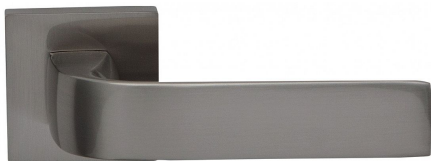

APHRODITE-S vložka TITAN

» DVERNÉ KOVANIA » INTERIÉROVÉ » Rozetové hranaté

Dodávateľské číslo	C0760BN20
EAN	8590370415068
Značka	COBRA
Kód produktu	03608-2850

Estetická čistota a priame línie, to jsou pojmy, které v interiérovém designu vnímáme stále častěji. Cobra Aphrodite je výjimečná v tom, že dochází až k hranici minimalismu. Pečlivé zpracování hran a jemné probrání zadní části kliky zajistí příjemný úchop, díky čemuž můžeme opustit jistotu oblých tvarů. Subtilní Aphrodite tak může nabídnout estetiku pohledově zcela rovné kliky vhodné do moderních až industriálních prostor. Matný titanový povrch kliky vychází vstříc současnému trendu tmavých a černých kování. Aby byl soulad se stylem interiéru dokonalý, volit je možné i méně dominantní variantu s povrchem matného niklu.

Vlastnosti produktu:

Designové interiérové kování

Materiál: zamak

Výstupky pro uchycení: ANO

Rozměry rozety: 52x52 mm

Tloušťka rozety: 10 mm

Vratná pružina/mechanismus: ANO

Součástí balení spojovací materiál pro uchycení dveřního kování

Spojovací materiál pro tloušťku dveří 40-50 mm

Dostupnosť na hlavnom sklade:

u dodávateľa

Parametry

Značka	COBRA
Farba	Nerez mat, F9 imitace nerez