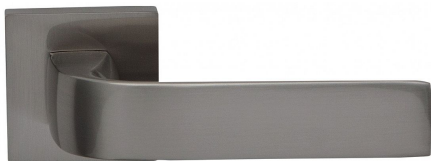

APHRODITE-S vložka TITAN

» DVERNÉ KOVANIA » INTERIÉROVÉ » Rozetové hranaté

Dodávateľské číslo	C0760BN20
EAN	8590370415068
Značka	COBRA
Kód produktu	03608-2850

Estetická čistota a priame línie, to jsou pojmy, které v interiérovém designu vnímáme stále častěji. Cobra Aphrodite je výjimečná v tom, že dochází až k hranici minimalismu. Pečlivé zpracování hran a jemné probrání zadní části kliky zajistí příjemný úchop, díky čemuž můžeme opustit jistotu oblých tvarů. Subtilní Aphrodite tak může nabídnout estetiku pohledově zcela rovné kliky vhodné do moderních až industriálních prostor. Matný titanový povrch kliky vychází vstříc současnému trendu tmavých a černých kování. Aby byl soulad se stylem interiéru dokonalý, volit je možné i méně dominantní variantu s povrchem matného niklu.

Vlastnosti produktu:

Designové interiérové kování

Materiál: zamak

Výstupky pro uchycení: ANO

Rozměry rozety: 52x52 mm

Tloušťka rozety: 10 mm

Vratná pružina/mechanismus: ANO

Součástí balení spojovací materiál pro uchycení dveřního kování

Spojovací materiál pro tloušťku dveří 40-50 mm

Dostupnosť na hlavnom sklade:

Dostupné množstvo u dodávateľa:

u dodávateľa

1,00 sd

Parametry

Značka	COBRA
Farba	Nerez mat, F9 imitace nerez