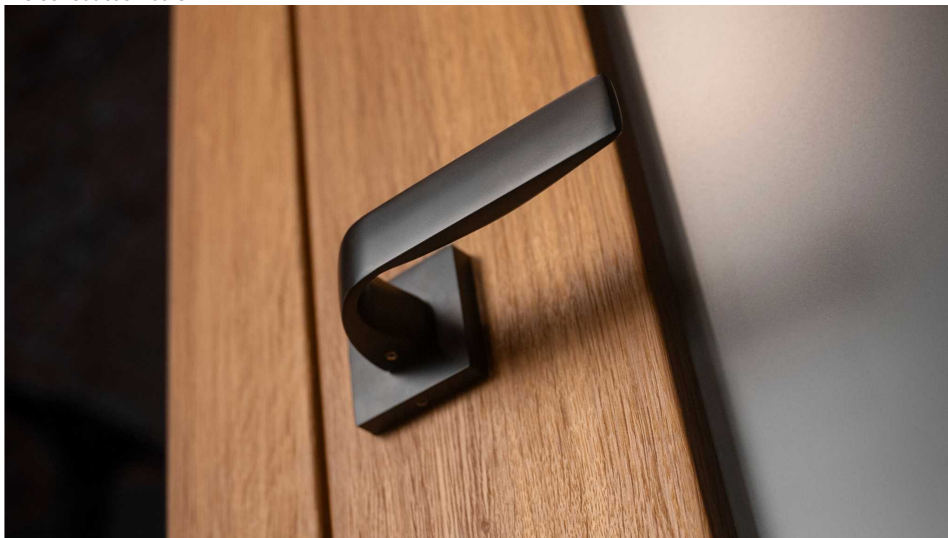

Vlastnosti produktu:

Designové interiérové kování

Materiál: zamak

Výstupky pro uchycení: ANO

Rozměry rozety: 52x52 mm

Tloušťka rozety: 10 mm

Vratná pružina/mechanismus: ANO

Součástí balení spojovací materiál pro uchycení dveřního kování

Spojovací materiál pro tloušťku dveří 40-50 mm

WC set součástí balení