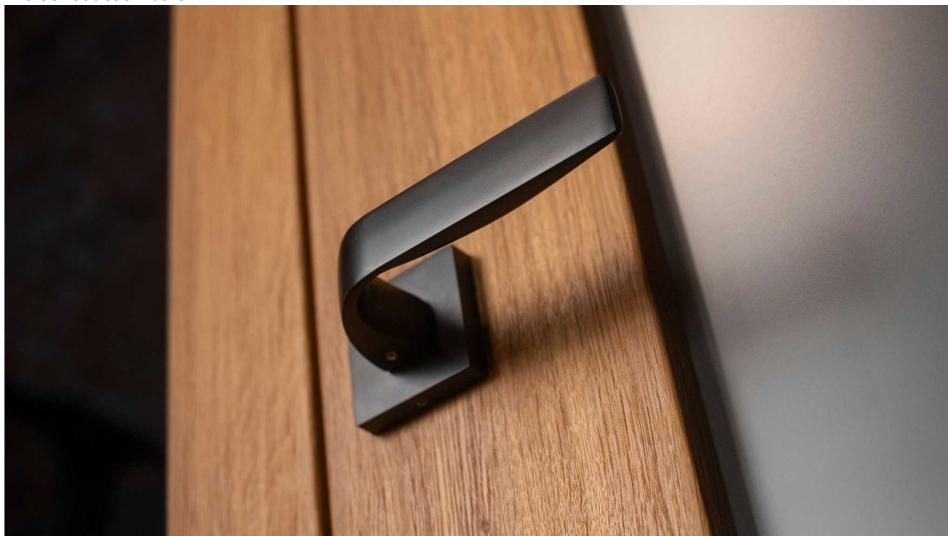

APHRODITE-S WC ONS

» DVERNÉ KOVANIA » INTERIÉROVÉ » Rozetové hranaté

Dodávateľské číslo	C0760630
EAN	8590370415105
Značka	COBRA
Kód produktu	03608-7765

Estetická čistota a priame línie, to jsou pojmy, které v interiérovém designu vnímáme stále častěji. Cobra Aphrodite je výjimečná v tom, že dochází až k hranici minimalismu. Pečlivé zpracování hran a jemné probrání zadní části kliky zajistí příjemný úchop, díky čemuž můžeme opustit jistotu oblých tvarů. Subtilní Aphrodite tak může nabídnout estetiku pohledově zcela rovné kliky vhodné do moderních až industriálních prostor. Matný titanový povrch kliky vychází vstříc současnému trendu tmavých a černých kování. Aby byl soulad se stylem interiéru dokonalý, volit je možné i méně dominantní variantu s povrchem matného niklu.

Vlastnosti produktu:

Designové interiérové kování

Materiál: zamak

Výstupky pro uchycení: ANO

Rozměry rozety: 52x52 mm

Tloušťka rozety: 10 mm

Vratná pružina/mechanismus: ANO

Součástí balení spojovací materiál pro uchycení dveřního kování

Spojovací materiál pro tloušťku dveří 40-50 mm

WC set součástí balení

Dostupnosť na hlavnom sklade:

u dodávateľa

Parametry

Značka	COBRA
Farba	Satén nikl, stříbrná