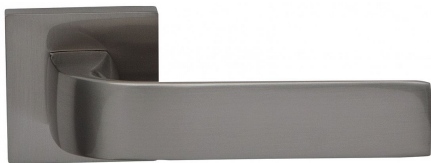

APHRODITE-S WC TITAN

» DVERNÉ KOVANIA » INTERIÉROVÉ » Rozetové hranaté

Dodávateľské číslo	C0760BN30
EAN	8590370415075
Značka	COBRA
Kód produktu	03608-2855

Estetická čistota a priame línie, to jsou pojmy, které v interiérovém designu vnímáme stále častěji. Cobra Aphrodite je výjimečná v tom, že dochází až k hranici minimalismu. Pečlivé zpracování hran a jemné probrání zadní části kliky zajistí příjemný úchop, díky čemuž můžeme opustit jistotu oblých tvarů. Subtilní Aphrodite tak může nabídnout estetiku pohledově zcela rovné kliky vhodné do moderních až industriálních prostor. Matný titanový povrch kliky vychází vstříc současnému trendu tmavých a černých kování. Aby byl soulad se stylem interiéru dokonalý, volit je možné i méně dominantní variantu s povrchem matného niklu.

Vlastnosti produktu:

Designové interiérové kování

Materiál: zamak

Výstupky pro uchycení: ANO

Rozměry rozety: 52x52 mm

Tloušťka rozety: 10 mm

Vratná pružina/mechanismus: ANO

Součástí balení spojovací materiál pro uchycení dveřního kování

Spojovací materiál pro tloušťku dveří 40-50 mm

WC set součástí balení

Dostupnosť na hlavnom sklade:
Dostupné množstvo u dodávateľa:

u dodávateľa
1,00 sd

Parametry

Značka	COBRA
Farba	Nerez mat, F9 imitace nerez