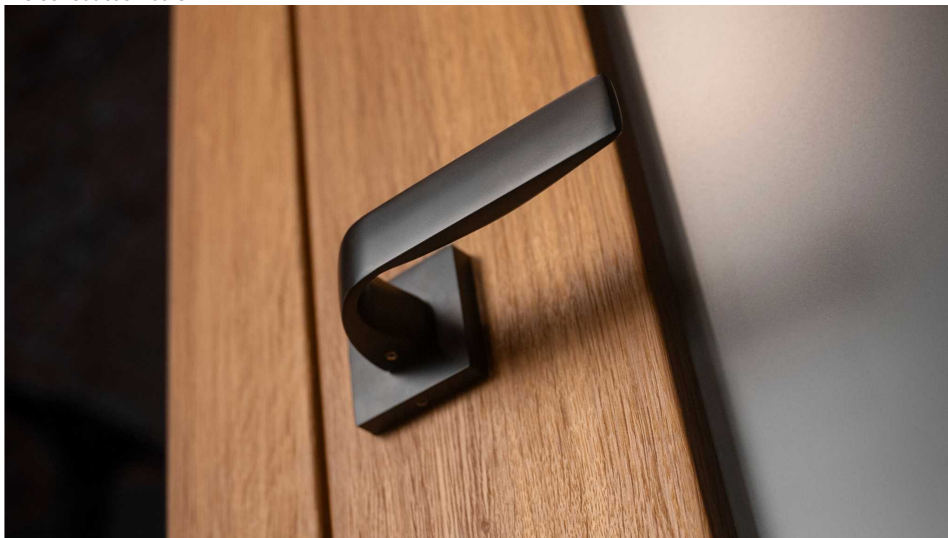

APHRODITE-S WC TITAN

» DVERNÉ KOVANIA » INTERIÉROVÉ » Rozetové hranaté

Dodávateľské číslo	C0760BN30
EAN	8590370415075
Značka	COBRA
Kód produktu	03608-2855

Estetická čistota a priame línie, to jsou pojmy, které v interiérovém designu vnímáme stále častěji. Cobra Aphrodite je výjimečná v tom, že dochází až k hranici minimalismu. Pečlivé zpracování hran a jemné probrání zadní části kliky zajistí příjemný úchop, díky čemuž můžeme opustit jistotu oblých tvarů. Subtilní Aphrodite tak může nabídnout estetiku pohledově zcela rovné kliky vhodné do moderních až industriálních prostor. Matný titanový povrch kliky vychází vstříc současnému trendu tmavých a černých kování. Aby byl soulad se stylem interiéru dokonalý, volit je možné i méně dominantní variantu s povrchem matného niklu.

Vlastnosti produktu:

Designové interiérové kování

Materiál: zamak

Výstupky pro uchycení: ANO

Rozměry rozety: 52x52 mm

Tloušťka rozety: 10 mm

Vratná pružina/mechanismus: ANO

Součástí balení spojovací materiál pro uchycení dveřního kování

Spojovací materiál pro tloušťku dveří 40-50 mm

WC set součástí balení

Dostupnosť na hlavnom sklade:
Dostupné množstvo u dodávateľa:

u dodávateľa
1,00 sd

Parametry

Značka	COBRA
Farba	Nerez mat, F9 imitace nerez