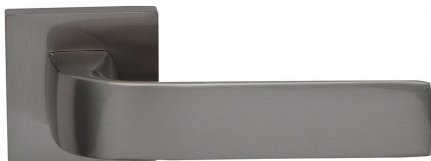

APHRODITE-S WC TITAN

» DVERNÉ KOVANIA » INTERIÉROVÉ » Rozetové hranaté

Dodávateľské číslo	C0760BN30
EAN	8590370415075
Značka	COBRA
Kód produktu	03608-2855

Estetická čistota a priame línie, to jsou pojmy, které v interiérovém designu vnímáme stále častěji. Cobra Aphrodite je výjimečná v tom, že dochází až k hranici minimalismu. Pečlivé zpracování hran a jemné probrání zadní části kliky zajistí příjemný úchop, díky čemuž můžeme opustit jistotu oblých tvarů. Subtilní Aphrodite tak může nabídnout estetiku pohledově zcela rovné kliky vhodné do moderních až industriálních prostor. Matný titanový povrch kliky vychází vstříc současnému trendu tmavých a černých kování. Aby byl soulad se stylem interiéru dokonalý, volit je možné i méně dominantní variantu s povrchem matného niklu.

Vlastnosti produktu:

Designové interiérové kování

Materiál: zamak

Výstupky pro uchycení: ANO

Rozměry rozety: 52x52 mm

Tloušťka rozety: 10 mm

Vratná pružina/mechanismus: ANO

Součástí balení spojovací materiál pro uchycení dveřního kování

Spojovací materiál pro tloušťku dveří 40-50 mm

WC set součástí balení

Dostupnosť na hlavnom sklade:
Dostupné množstvo u dodávateľa:

u dodávateľa
1,00 sd

Parametry

Značka	COBRA
Farba	Nerez mat, F9 imitace nerez