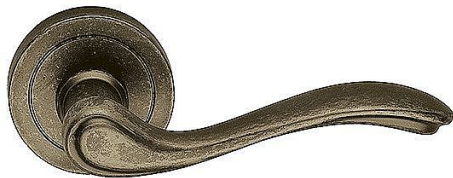

APOLLO P111 AN - antik rozetové kovanie

» DVERNÉ KOVANIA » INTERIÉROVÉ » Rozetové okrúhle

Značka	TWIN
Kód produktu	MP03800-4765

Popis

Povrch:
AN- antik

Provedení:
BB - na obyčejný klíč
PZ - na cylindrickou vložku (např. FAB)
WC - s WC klikkou
KPZL - klika - koule, klika směřuje vlevo
KPZR - klika - koule, klika směřuje vpravo

Povrchové úpravy černá patina a antik se částečně vyrábějí ručním opracováním, a proto je každý kus jedinečným originálem.

Dostupnosť na hlavnom sklade: u dodávateľa
Dostupné množstvo u dodávateľa: 25,00 sd

Parametry

Značka	TWIN
Farba	Surová mosaz