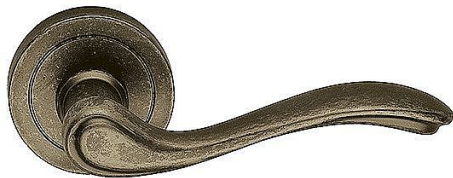

APOLLO P111 AN - antik rozetové kovanie

» DVERNÉ KOVANIA » INTERIÉROVÉ » Rozetové okrúhle

Značka	TWIN
Kód produktu	MP03800-4765

Popis

Povrch:
AN- antik

Provedení:
BB - na obyčejný klíč
PZ - na cylindrickou vložku (např. FAB)
WC - s WC klikkou
KPZL - klika - koule, klika směřuje vlevo
KPZR - klika - koule, klika směřuje vpravo

Povrchové úpravy černá patina a antik se částečně vyrábějí ručním opracováním, a proto je každý kus jedinečným originálem.

Dostupnosť na hlavnom sklade: u dodávateľa
Dostupné množstvo u dodávateľa: 19,00 sd

Parametry

Značka	TWIN
Farba	Surová mosaz