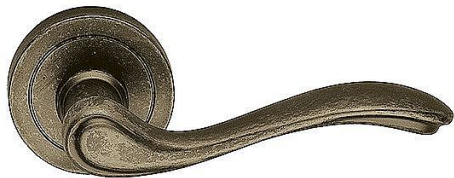

APOLLO P111 AN - antik rozetové kovanie

» DVERNÉ KOVANIA » INTERIÉROVÉ » Rozetové okrúhle

Značka	TWIN
Kód produktu	MP03800-4765

Popis

Povrch:
AN- antik

Provedení:
BB - na obyčejný klíč
PZ - na cylindrickou vložku (např. FAB)
WC - s WC klikou
KPZL - klika - koule, klika směřuje vlevo
KPZR - klika - koule, klika směřuje vpravo

Povrchové úpravy černá patina a antik se částečně vyrábějí ručním opracováním, a proto je každý kus jedinečným originálem.

Dostupnosť na hlavnom sklade: u dodávateľa
Dostupné množstvo u dodávateľa: 19,00 sd

Parametry

Značka	TWIN
Farba	Surová mosaz