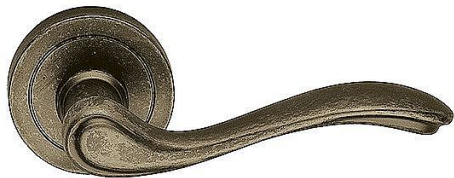

APOLLO P111 AN - antik rozetové kovanie

» DVERNÉ KOVANIA » INTERIÉROVÉ » Rozetové okrúhle

Značka	TWIN
Kód produktu	MP03800-4765

Popis

Povrch:
AN- antik

Provedení:
BB - na obyčejný klíč
PZ - na cylindrickou vložku (např. FAB)
WC - s WC klikkou
KPZL - klika - koule, klika směřuje vlevo
KPZR - klika - koule, klika směřuje vpravo

Povrchové úpravy černá patina a antik se částečně vyrábějí ručním opracováním, a proto je každý kus jedinečným originálem.

Dostupnosť na hlavnom sklade: u dodávateľa
Dostupné množstvo u dodávateľa: 19,00 sd

Parametry

Značka	TWIN
Farba	Surová mosaz