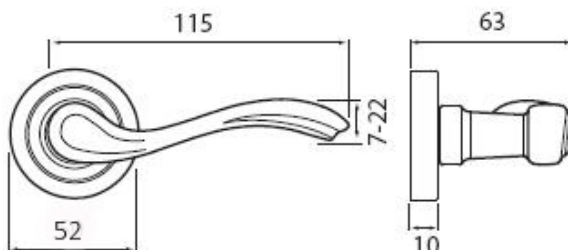

APOLLO P111 BB/AN

» DVERNÉ KOVANIA » INTERIÉROVÉ » Rozetové okrúhle

Dodávateľské číslo	HS114460
Značka	TWIN
Kód produktu	03800-4765

Povrch:
AN- antik
CP - černá patina

Provedení:
BB - na obyčejný klíč
PZ - na cylindrickou vložku (např. FAB)
WC - s WC kličkou
KPZL - klika - koule, klika směřuje vlevo
KPZR - klika - koule, klika směřuje vpravo

Rozměr

Dostupnosť na hlavnom sklade:
Dostupné množstvo u dodávateľa:

u dodávateľa
10,00 sd

APOLLO P111 BB/AN

» DVERNÉ KOVANIA » INTERIÉROVÉ » Rozetové okrúhle

Parametry

Značka	TWIN
Farba	Surová mosaz
