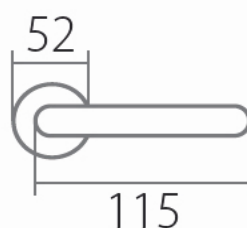

Dodávateľské číslo	HS114460
Značka	TWIN
Kód produktu	03800-4765

Povrch:

AN- antik

CP - černá patina

Provedení:

BB - na obyčejný klíč

PZ - na cylindrickou vložku (např. FAB)

WC - s WC kličkou

KPZL - klika - koule, klika směřuje vlevo

KPZR - klika - koule, klika směřuje vpravo

Povrchové úpravy černá patina a antik se částečně vyrábějí ručním opracováním, a proto je každý kus jedinečným originálem.

[produktový list](#)

[prohlášení o shodě](#)

[(vysvětlení klasifikační tabulky)](#)

Rozměr