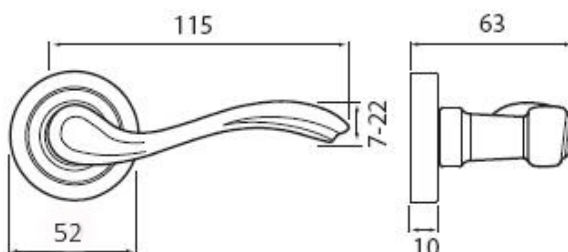

Dodávateľské číslo	HS114460
Značka	TWIN
Kód produktu	03800-4765

Povrch:

AN- antik

CP - černá patina

Provedení:

BB - na obyčejný klíč

PZ - na cylindrickou vložku (např. FAB)

WC - s WC kličkou

KPZL - klika - koule, klika směřuje vlevo

KPZR - klika - koule, klika směřuje vpravo

Povrchové úpravy černá patina a antik se částečně vyrábějí ručním opracováním, a proto je každý kus jedinečným originálem.

[produktový list](#)

[prohlášení o shodě](#)

[(vysvětlení klasifikační tabulky)](#)

Rozměr