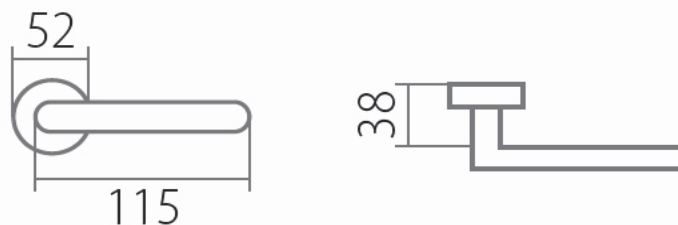

APOLLO P111 BB/AN

» DVERNÉ KOVANIA » INTERIÉROVÉ » Rozetové okrúhle

Dodávateľské číslo	HS114460
Značka	TWIN
Kód produktu	03800-4765

Povrch:
AN- antik
CP - černá patina

Provedení:
BB - na obyčejný klíč
PZ - na cylindrickou vložku (např. FAB)
WC - s WC kličkou
KPZL - klika - koule, klika směřuje vlevo
KPZR - klika - koule, klika směřuje vpravo

Rozměr

Dostupnosť na hlavnom sklade:
Dostupné množstvo u dodávateľa:

u dodávateľa
10,00 sd

APOLLO P111 BB/AN

» DVERNÉ KOVANIA » INTERIÉROVÉ » Rozetové okrúhle

Parametry

Značka	TWIN
Farba	Surová mosaz
