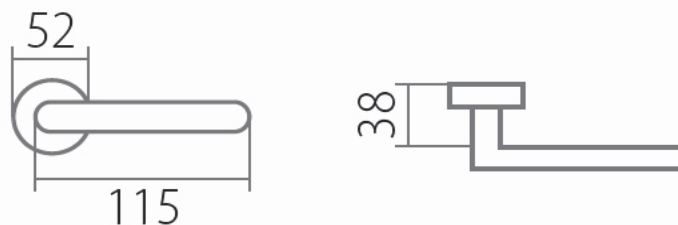

APOLLO P111 BB/CP

» DVERNÉ KOVANIA » INTERIÉROVÉ » Rozetové okrúhle

Dodávateľské číslo	HS114466
Značka	TWIN
Kód produktu	03800-4770

Povrch:
AN- antik
CP - černá patina

Provedení:
BB - na obyčejný klíč
PZ - na cylindrickou vložku (např. FAB)
WC - s WC kličkou
KPZL - klika - koule, klika směřuje vlevo
KPZR - klika - koule, klika směřuje vpravo

Rozměr

Dostupnosť na hlavnom sklade:
Dostupné množstvo u dodávateľa:

u dodávateľa
10,00 sd

APOLLO P111 BB/CP

» DVERNÉ KOVANIA » INTERIÉROVÉ » Rozetové okrúhle

Parametry

Značka	TWIN
Farba	Černá
