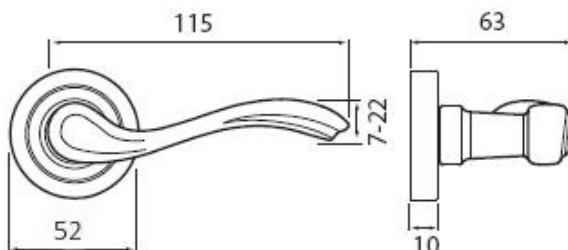

Dodávateľské číslo	HS114466
Značka	TWIN
Kód produktu	03800-4770

Povrch:

AN- antik

CP - černá patina

Provedení:

BB - na obyčejný klíč

PZ - na cylindrickou vložku (např. FAB)

WC - s WC kličkou

KPZL - klika - koule, klika směřuje vlevo

KPZR - klika - koule, klika směřuje vpravo

Povrchové úpravy černá patina a antik se částečně vyrábějí ručním opracováním, a proto je každý kus jedinečným originálem.

[produktový list](#)

[prohlášení o shodě](#)

[(vysvětlení klasifikační tabulky)](#)

Rozměr