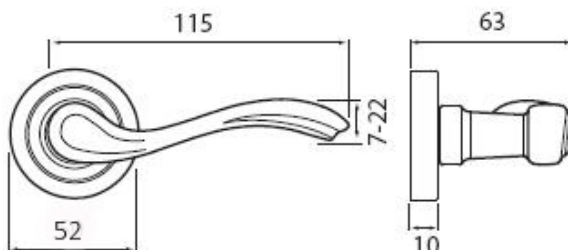

APOLLO P111 BB/CP

» DVERNÉ KOVANIA » INTERIÉROVÉ » Rozetové okrúhle

Dodávateľské číslo	HS114466
Značka	TWIN
Kód produktu	03800-4770

Povrch:
AN- antik
CP - černá patina

Provedení:
BB - na obyčejný klíč
PZ - na cylindrickou vložku (např. FAB)
WC - s WC kličkou
KPZL - klika - koule, klika směřuje vlevo
KPZR - klika - koule, klika směřuje vpravo

Rozměr

Dostupnosť na hlavnom sklade:
Dostupné množstvo u dodávateľa:

u dodávateľa
10,00 sd

APOLLO P111 BB/CP

» DVERNÉ KOVANIA » INTERIÉROVÉ » Rozetové okrúhle

Parametry

Značka	TWIN
Farba	Černá
