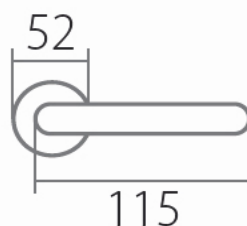

Dodávateľské číslo	HS114466
Značka	TWIN
Kód produktu	03800-4770

Povrch:

AN- antik

CP - černá patina

Provedení:

BB - na obyčejný klíč

PZ - na cylindrickou vložku (např. FAB)

WC - s WC kličkou

KPZL - klika - koule, klika směřuje vlevo

KPZR - klika - koule, klika směřuje vpravo

Povrchové úpravy černá patina a antik se částečně vyrábějí ručním opracováním, a proto je každý kus jedinečným originálem.

[produktový list](#)

[prohlášení o shodě](#)

[(vysvětlení klasifikační tabulky)](#)

Rozměr