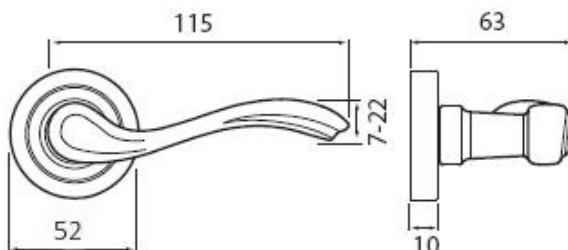

Dodávateľské číslo	HS114461
Značka	TWIN
Kód produktu	03800-4795

Povrch:

AN- antik

CP - černá patina

Provedení:

BB - na obyčejný klíč

PZ - na cylindrickou vložku (např. FAB)

WC - s WC kličkou

KPZL - klika - koule, klika směřuje vlevo

KPZR - klika - koule, klika směřuje vpravo

Povrchové úpravy černá patina a antik se částečně vyrábějí ručním opracováním, a proto je každý kus jedinečným originálem.

[produktový list](#)

[prohlášení o shodě](#)

[(vysvětlení klasifikační tabulky)](#)

Rozměr