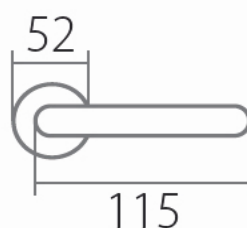

Dodávateľské číslo	HS114461
Značka	TWIN
Kód produktu	03800-4795

Povrch:

AN- antik

CP - černá patina

Provedení:

BB - na obyčejný klíč

PZ - na cylindrickou vložku (např. FAB)

WC - s WC kličkou

KPZL - klika - koule, klika směřuje vlevo

KPZR - klika - koule, klika směřuje vpravo

Povrchové úpravy černá patina a antik se částečně vyrábějí ručním opracováním, a proto je každý kus jedinečným originálem.

[produktový list](#)

[prohlášení o shodě](#)

[(vysvětlení klasifikační tabulky)](#)

Rozměr