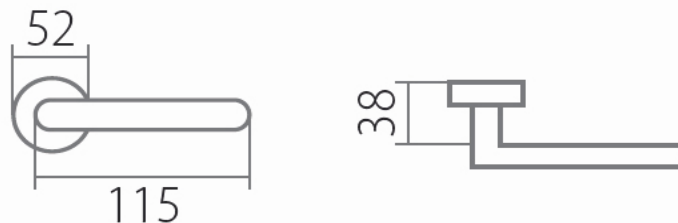

APOLLO P111 PZ/AN

» DVERNÉ KOVANIA » INTERIÉROVÉ » Rozetové okrúhle

Dodávateľské číslo	HS114461
Značka	TWIN
Kód produktu	03800-4795

Povrch:
AN- antik
CP - černá patina

Provedení:
BB - na obyčejný klíč
PZ - na cylindrickou vložku (např. FAB)
WC - s WC kličkou
KPZL - klika - koule, klika směřuje vlevo
KPZR - klika - koule, klika směřuje vpravo

Rozměr

Dostupnosť na hlavnom sklade:
Dostupné množstvo u dodávateľa:

u dodávateľa
5,00 sd

APOLLO P111 PZ/AN

» DVERNÉ KOVANIA » INTERIÉROVÉ » Rozetové okrúhle

Parametry

Značka	TWIN
Farba	Surová mosaz
