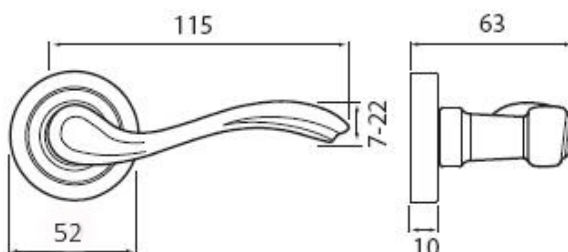

Dodávateľské číslo	HS114461
Značka	TWIN
Kód produktu	03800-4795

Povrch:

AN- antik

CP - černá patina

Provedení:

BB - na obyčejný klíč

PZ - na cylindrickou vložku (např. FAB)

WC - s WC kličkou

KPZL - klika - koule, klika směřuje vlevo

KPZR - klika - koule, klika směřuje vpravo

Povrchové úpravy černá patina a antik se částečně vyrábějí ručním opracováním, a proto je každý kus jedinečným originálem.

[produktový list](#)

[prohlášení o shodě](#)

[(vysvětlení klasifikační tabulky)](#)

Rozměr