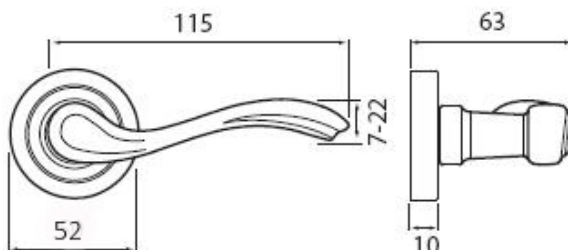

APOLLO P111 PZ/AN

» DVERNÉ KOVANIA » INTERIÉROVÉ » Rozetové okrúhle

Dodávateľské číslo	HS114461
Značka	TWIN
Kód produktu	03800-4795

Povrch:
AN- antik
CP - černá patina

Provedení:
BB - na obyčejný klíč
PZ - na cylindrickou vložku (např. FAB)
WC - s WC kličkou
KPZL - klika - koule, klika směřuje vlevo
KPZR - klika - koule, klika směřuje vpravo

Rozměr

Dostupnosť na hlavnom sklade:
Dostupné množstvo u dodávateľa:

u dodávateľa
5,00 sd

APOLLO P111 PZ/AN

» DVERNÉ KOVANIA » INTERIÉROVÉ » Rozetové okrúhle

Parametry

Značka	TWIN
Farba	Surová mosaz
