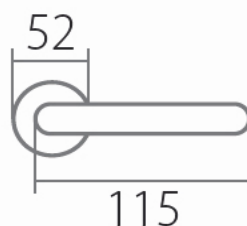

Dodávateľské číslo	HS114461
Značka	TWIN
Kód produktu	03800-4795

Povrch:

AN- antik

CP - černá patina

Provedení:

BB - na obyčejný klíč

PZ - na cylindrickou vložku (např. FAB)

WC - s WC kličkou

KPZL - klika - koule, klika směřuje vlevo

KPZR - klika - koule, klika směřuje vpravo

Povrchové úpravy černá patina a antik se částečně vyrábějí ručním opracováním, a proto je každý kus jedinečným originálem.

[produktový list](#)

[prohlášení o shodě](#)

[(vysvětlení klasifikační tabulky)](#)

Rozměr