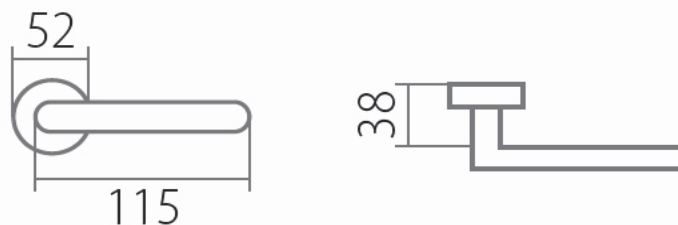

APOLLO P111 PZ/CP

» DVERNÉ KOVANIA » INTERIÉROVÉ » Rozetové okružle

Dodávateľské číslo	HS114467
Značka	TWIN
Kód produktu	03800-4800

Povrch:
AN- antik
CP - černá patina

Provedení:
BB - na obyčejný klíč
PZ - na cylindrickou vložku (např. FAB)
WC - s WC kličkou
KPZL - klika - koule, klika směřuje vlevo
KPZR - klika - koule, klika směřuje vpravo

Rozměr

Dostupnosť na hlavnom sklade:

u dodávateľa

APOLLO P111 PZ/CP

» DVERNÉ KOVANIA » INTERIÉROVÉ » Rozetové okrúhle

Parametry

Značka	TWIN
Farba	Černá
