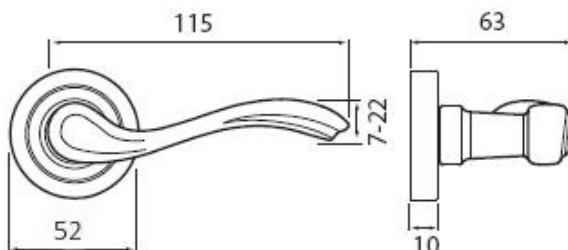

Dodávateľské číslo	HS114467
Značka	TWIN
Kód produktu	03800-4800

Povrch:

AN- antik

CP - černá patina

Provedení:

BB - na obyčejný klíč

PZ - na cylindrickou vložku (např. FAB)

WC - s WC kličkou

KPZL - klika - koule, klika směřuje vlevo

KPZR - klika - koule, klika směřuje vpravo

Povrchové úpravy černá patina a antik se částečně vyrábějí ručním opracováním, a proto je každý kus jedinečným originálem.

[produktový list](#)

[prohlášení o shodě](#)

[(vysvětlení klasifikační tabulky)](#)

Rozměr