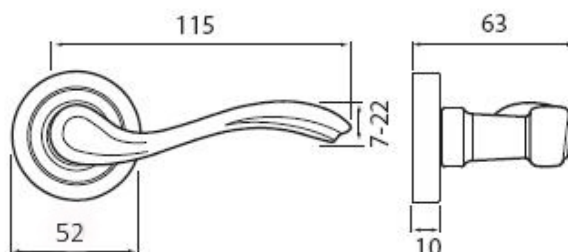

APOLLO P111 PZ/CP

» DVERNÉ KOVANIA » INTERIÉROVÉ » Rozetové okrúhle

| | |
|--------------------|------------|
| Dodávateľské číslo | HS114467 |
| Značka | TWIN |
| Kód produktu | 03800-4800 |

Povrch:
AN- antik
CP - černá patina

Provedení:
BB - na obyčejný klíč
PZ - na cylindrickou vložku (např. FAB)
WC - s WC kličkou
KPZL - klika - koule, klika směřuje vlevo
KPZR - klika - koule, klika směřuje vpravo

Povrchové úpravy černá patina a antik se částečně vyrábějí ručním opracováním, a proto je každý kus jedinečným originálem.

[produktový list](#)

[prohlášení o shodě](#)
([vysvětlení klasifikační tabulky](#))

Rozměr

Dostupnosť na hlavnom sklade:

u dodávateľa

APOLLO P111 PZ/CP

» DVERNÉ KOVANIA » INTERIÉROVÉ » Rozetové okrúhle

Parametry