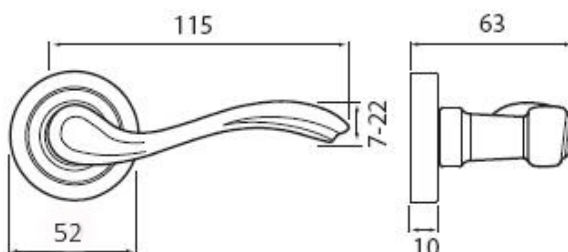

APOLLO P111 PZ/CP

» DVERNÉ KOVANIA » INTERIÉROVÉ » Rozetové okrúhle

Dodávateľské číslo	HS114467
Značka	TWIN
Kód produktu	03800-4800

Povrch:

AN- antik

CP - černá patina

Provedení:

BB - na obyčejný klíč

PZ - na cylindrickou vložku (např. FAB)

WC - s WC kličkou

KPZL - klika - koule, klika směřuje vlevo

KPZR - klika - koule, klika směřuje vpravo

Povrchové úpravy černá patina a antik se částečně vyrábějí ručním opracováním, a proto je každý kus jedinečným originálem.

[produktový list](#)

[prohlášení o shodě](#)

[\(vysvětlení klasifikační tabulky\)](#)

Rozměr

Dostupnosť na hlavnom sklade:

u dodávateľa

Parametry

Značka	TWIN
Farba	Černá