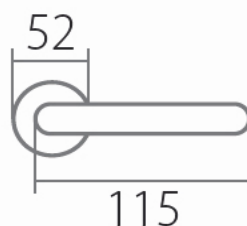

Dodávateľské číslo	HS114467
Značka	TWIN
Kód produktu	03800-4800

Povrch:

AN- antik

CP - černá patina

Provedení:

BB - na obyčejný klíč

PZ - na cylindrickou vložku (např. FAB)

WC - s WC kličkou

KPZL - klika - koule, klika směřuje vlevo

KPZR - klika - koule, klika směřuje vpravo

Povrchové úpravy černá patina a antik se částečně vyrábějí ručním opracováním, a proto je každý kus jedinečným originálem.

[produktový list](#)

[prohlášení o shodě](#)

[(vysvětlení klasifikační tabulky)](#)

Rozměr