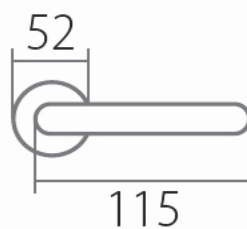

APOLLO P111 PZ/CP

» DVERNÉ KOVANIA » INTERIÉROVÉ » Rozetové okrúhle

Dodávateľské číslo	HS114467
Značka	TWIN
Kód produktu	03800-4800

Povrch:

AN- antik

CP - černá patina

Provedení:

BB - na obyčejný klíč

PZ - na cylindrickou vložku (např. FAB)

WC - s WC kličkou

KPZL - klika - koule, klika směřuje vlevo

KPZR - klika - koule, klika směřuje vpravo

Povrchové úpravy černá patina a antik se částečně vyrábějí ručním opracováním, a proto je každý kus jedinečným originálem.

[produktový list](#)

[prohlášení o shodě](#)

[\(vysvětlení klasifikační tabulky\)](#)

Rozměr

Dostupnosť na hlavnom sklade:

u dodávateľa

Parametry

Značka	TWIN
Farba	Černá