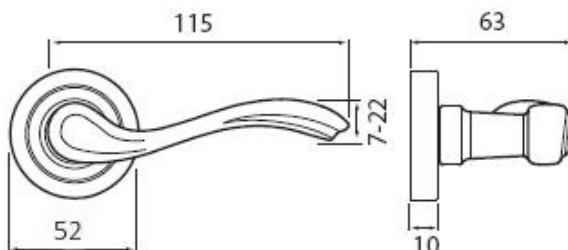

Rozměr

Dostupnosť na hlavnom sklade:

u dodávateľa

Dostupné množstvo u dodávateľa:

8,00 sd

Parametry

Značka	TWIN
Farba	Surová mosaz