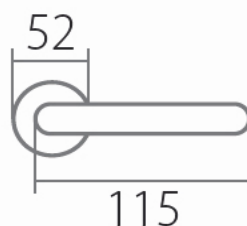

Rozměr

Dostupnosť na hlavnom sklade:

u dodávateľa

Dostupné množstvo u dodávateľa:

8,00 sd

Parametry

Značka	TWIN
Farba	Surová mosaz