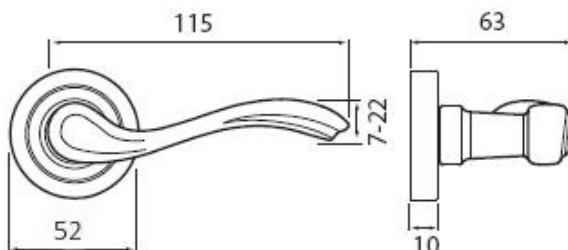

APOLLO P111 WC/CP

» DVERNÉ KOVANIA » INTERIÉROVÉ » Rozetové okrúhle

Dodávateľské číslo	HS114468
Značka	TWIN
Kód produktu	03800-4810

Povrch:

AN- antik

CP - černá patina

Provedení:

BB - na obyčejný klíč

PZ - na cylindrickou vložku (např. FAB)

WC - s WC kličkou

KPZL - klika - koule, klika směřuje vlevo

KPZR - klika - koule, klika směřuje vpravo

Povrchové úpravy černá patina a antik se částečně vyrábějí ručním opracováním, a proto je každý kus jedinečným originálem.

[produktový list](#)

[prohlášení o shodě](#)

[\(vysvětlení klasifikační tabulky\)](#)

Rozměr

Dostupnosť na hlavnom sklade:

u dodávateľa

Dostupné množstvo u dodávateľa:

16,00 sd