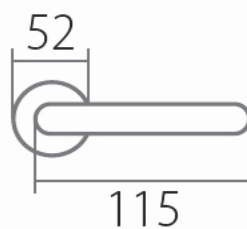

APOLLO P111 WC/CP

» DVERNÉ KOVANIA » INTERIÉROVÉ » Rozetové okrúhle

Dodávateľské číslo	HS114468
Značka	TWIN
Kód produktu	03800-4810

Povrch:

AN- antik

CP - černá patina

Provedení:

BB - na obyčejný klíč

PZ - na cylindrickou vložku (např. FAB)

WC - s WC kličkou

KPZL - klika - koule, klika směřuje vlevo

KPZR - klika - koule, klika směřuje vpravo

Povrchové úpravy černá patina a antik se částečně vyrábějí ručním opracováním, a proto je každý kus jedinečným originálem.

[produktový list](#)

[prohlášení o shodě](#)

[\(vysvětlení klasifikační tabulky\)](#)

Rozměr

Dostupnosť na hlavnom sklade:

u dodávateľa

Dostupné množstvo u dodávateľa:

16,00 sd