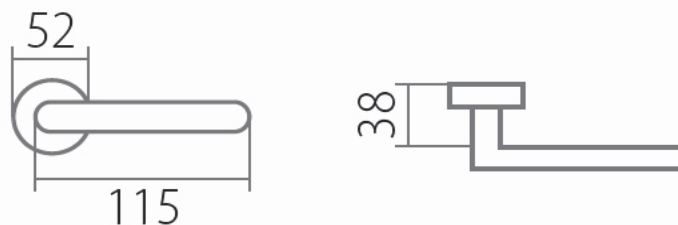

APOLLO P111 WC/CP

» DVERNÉ KOVANIA » INTERIÉROVÉ » Rozetové okrúhle

Dodávateľské číslo	HS114468
Značka	TWIN
Kód produktu	03800-4810

Povrch:
AN- antik
CP - černá patina

Provedení:
BB - na obyčejný klíč
PZ - na cylindrickou vložku (např. FAB)
WC - s WC kličkou
KPZL - klika - koule, klika směřuje vlevo
KPZR - klika - koule, klika směřuje vpravo

Rozměr

Dostupnosť na hlavnom sklade:
Dostupné množstvo u dodávateľa:

u dodávateľa
16,00 sd

APOLLO P111 WC/CP

» DVERNÉ KOVANIA » INTERIÉROVÉ » Rozetové okrúhle

Parametry

Značka	TWIN
Farba	Černá
