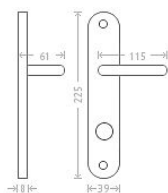

Apollo WC 8/90/6 bronz

» DVERNÉ KOVANIA » INTERIÉROVÉ » Štítové

Dodávateľské číslo	AGL00405
EAN	8591912004009
Značka	AC-T
Kód produktu	03705-4405

Štítové interiérové kování. Pro tento typ povrchu platí, že díky ručnímu opracování má každý kus svou specifickou kresbu a každý kus je tak svým způsobem originálem.

Dostupnosť na hlavnom sklade: u dodávateľa
Dostupné množstvo u dodávateľa: sklad dodávateľa

Parametry

Značka	AC-T
Farba	Bronz, F4 bronz elox
Rozteč	90