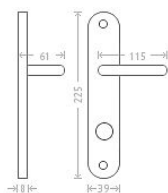

# Apollo WC 8/90/6 bronz

» DVERNÉ KOVANIA » INTERIÉROVÉ » Štítové

Dodávateľské číslo	AGL00405
EAN	8591912004009
Značka	AC-T
Kód produktu	03705-4405

Štítové interiérové kování. Pro tento typ povrchu platí, že díky ručnímu opracování má každý kus svou specifickou kresbu a každý kus je tak svým způsobem originálem.

## Parametry

Značka	AC-T
Farba	Bronz, F4 bronz elox
Rozteč	90