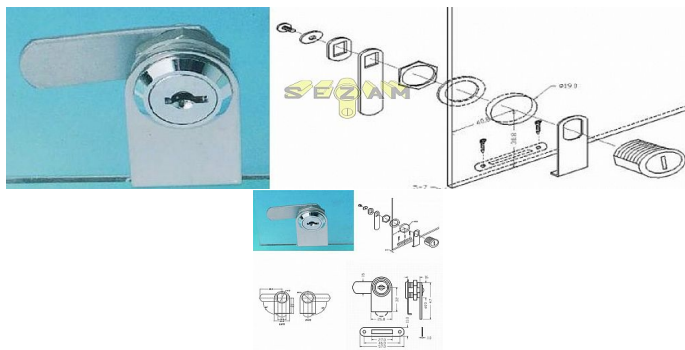

# ARMSTRONG 410-1 CR na svahu 1/1

» ZABEZPEČENIE » NÁBYTKOVÉ ZÁMKY

Dodávateľské číslo	036035
EAN	8590531360350
Kód produktu	04052-0050
Balení	1 Ks

možnosť zámků na sjednocený klíč

Dostupnosť na hlavnom sklade: u dodávateľa  
Dostupné množstvo u dodávateľa: sklad dodávateľa