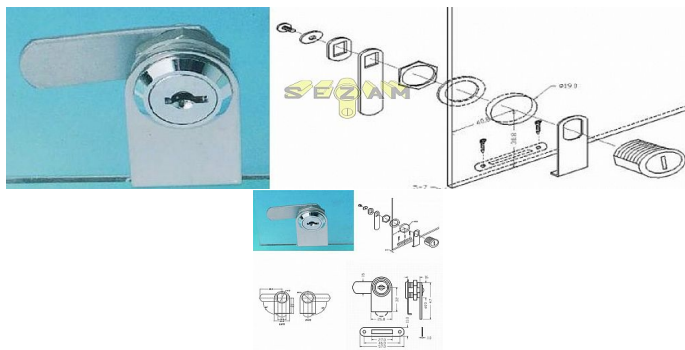

ARMSTRONG 410-1 CR na svahu 1/1

» ZABEZPEČENIE » NÁBYTKOVÉ ZÁMKY

Dodávateľské číslo	036035
EAN	8590531360350
Kód produktu	04052-0050
Balení	1 Ks

možnosť zámků na sjednocený klíč

Dostupnosť na hlavnom sklade: u dodávateľa
Dostupné množstvo u dodávateľa: sklad dodávateľa