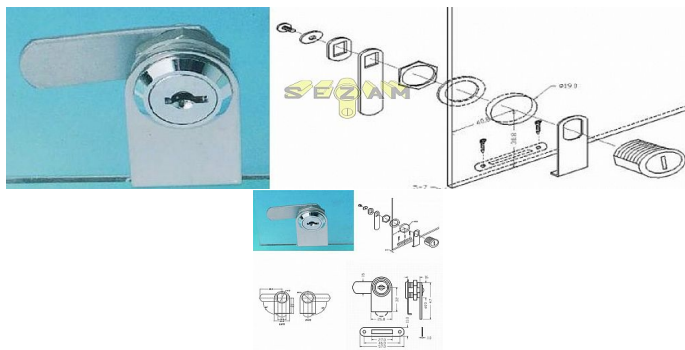

ARMSTRONG 410-1 CR na svahu 1/1

» ZABEZPEČENIE » NÁBYTKOVÉ ZÁMKY

| | |
|--------------------|---------------|
| Dodávateľské číslo | 036035 |
| EAN | 8590531360350 |
| Kód produktu | 04052-0050 |
| Balení | 1 Ks |