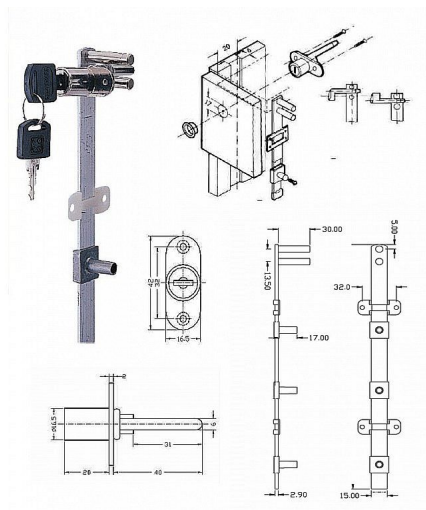

# ARMSTRONG 666-600/4 Ni centrálna predná s tyčami 036070

» ZABEZPEČENIE » NÁBYTKOVÉ ZÁMKY

Dodávateľské číslo	036070
EAN	8590531360701
Kód produktu	04052-0110
Balení	1 Ks

komplet

Dostupnosť na hlavnom sklade: u dodávateľa  
Dostupné množstvo u dodávateľa: sklad dodávateľa